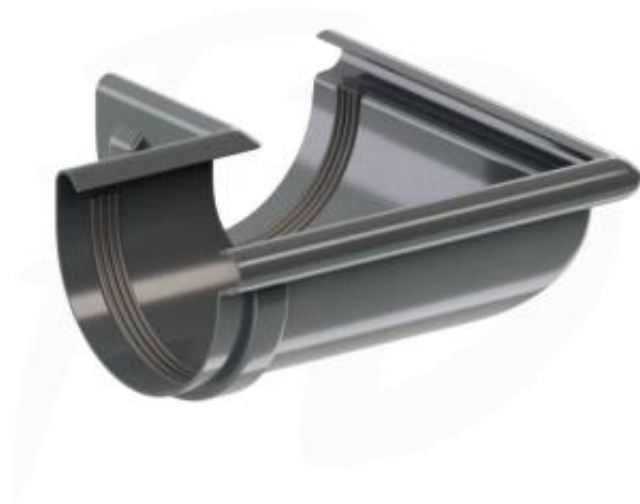

Link do produktu: <https://naszedachy.pl/naroznik-zewnetrzny-90-pvc-8960-100-firmy-krop-kolor-grafit-p-2571.html>

Naroznik zewnętrzny 90° PVC ø 100 firmy KROP kolor grafit

Cena brutto	24,25 zł
Cena netto	19,71 zł
Cena poprzednia	37,30 zł
Dostępność	Dostępny
Czas wysyłki	10 dni

Opis produktu

Naroznik zewnętrzny 90° PVC ø 100 firmy KROP kolor grafit RAL 7016

Naroznik zewnętrzny rynny łączący dwie rynny pod kątem 90° w zewnętrznych kątach budynku.

To kluczowy element skutecznie funkcjonującego systemu odprowadzania wody z dachu. Konstrukcja ta jest niezwykle istotna dla prawidłowego działania układu odprowadzania wody.

Naroznik zewnętrzny do rynny wyróżnia się wyjątkową wytrzymałością i dokładnością wykonania z wysokiej jakości materiału. Jego specjalnie zaprojektowany kształt oraz dodatkowe wzmocnienia zapewniają, że nawet w trudnych warunkach, takich jak znaczna wilgoć czy wysoka temperatura, naroznik ten zachowuje swoją funkcjonalność. Przy wyborze naroznika zewnętrznego do rynny z serii KROP, decydujesz się na maksymalną wytrzymałość w obliczu różnych obciążeń.

Dodatkowym atutem jest gładka powierzchnia naroznika wykonanego z PVC, która nie tylko ma wpływ na jego trwałość, ale również podnosi estetykę całego budynku oraz instalacji rynnowej. To rozwiązanie, na które warto postawić, aby zapewnić nie tylko funkcjonalność, ale również atrakcyjny wygląd całej konstrukcji.