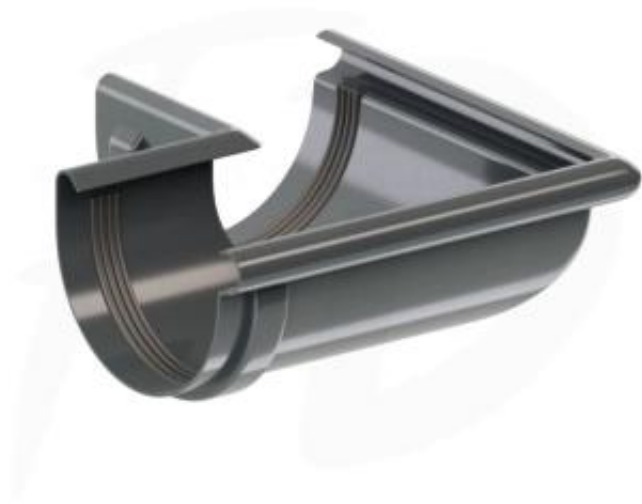

Link do produktu: <https://naszedachy.pl/naroznik-zewnetrzny-90-pvc-8960-100-firmy-krop-kolor-grafit-p-2571.html>

Naróżnik zewnętrzny 90° PVC ø 100 firmy KROP kolor grafit

Cena brutto	24,25 zł
Cena netto	19,71 zł
Cena poprzednia	37,30 zł
Dostępność	Dostępny
Czas wysyłki	10 dni

Opis produktu

Naróżnik zewnętrzny 90° PVC ø 100 firmy KROP kolor grafit RAL 7016

Naróżnik zewnętrzny rynny łączący dwie rynny pod kątem 90° w zewnętrznych kątach budynku.

To kluczowy element skutecznie funkcjonującego systemu odprowadzania wody z dachu. Konstrukcja ta jest niezwykle istotna dla prawidłowego działania układu odprowadzania wody.

Naróżnik zewnętrzny do rynny wyróżnia się wyjątkową wytrzymałością i dokładnością wykonania z wysokiej jakości materiału. Jego specjalnie zaprojektowany kształt oraz dodatkowe wzmocnienia zapewniają, że nawet w trudnych warunkach, takich jak znaczna wilgoć czy wysoka temperatura, naróżnik ten zachowuje swoją funkcjonalność. Przy wyborze naróżnika zewnętrznego do rynny z serii KROP, decydujesz się na maksymalną wytrzymałość w obliczu różnych obciążeń.

Dodatkowym atutem jest gładka powierzchnia naróżnika wykonanego z PVC, która nie tylko ma wpływ na jego trwałość, ale również podnosi estetykę całego budynku oraz instalacji rynnowej. To rozwiązanie, na które warto postawić, aby zapewnić nie tylko funkcjonalność, ale również atrakcyjny wygląd całej konstrukcji.