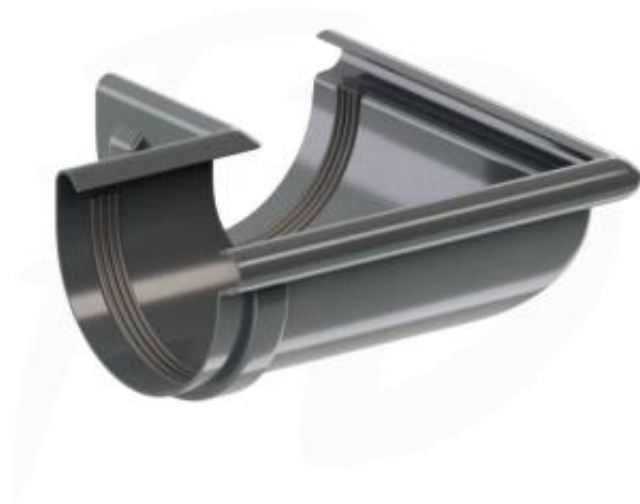

Link do produktu: <https://naszedachy.pl/naroznik-zewnetrzny-90-pvc-8960-100-firmy-krop-kolor-grafit-p-2571.html>

Narożnik zewnętrzny 90° PVC ø 100 firmy KROP kolor grafit

Cena brutto	22,04 zł
Cena netto	17,92 zł
Cena poprzednia	33,91 zł
Dostępność	Dostępny
Czas wysyłki	10 dni

Opis produktu

Narożnik zewnętrzny 90° PVC ø 100 firmy KROP kolor grafit RAL 7016

Narożnik zewnętrzny rynny łączący dwie rynny pod kątem 90° w zewnętrznych kątach budynku.

To kluczowy element skutecznie funkcjonującego systemu odprowadzania wody z dachu. Konstrukcja ta jest niezwykle istotna dla prawidłowego działania układu odprowadzania wody.

Narożnik zewnętrzny do rynny wyróżnia się wyjątkową wytrzymałością i dokładnością wykonania z wysokiej jakości materiału. Jego specjalnie zaprojektowany kształt oraz dodatkowe wzmocnienia zapewniają, że nawet w trudnych warunkach, takich jak znaczna wilgoć czy wysoka temperatura, narożnik ten zachowuje swoją funkcjonalność. Przy wyborze narożnika zewnętrznego do rynny z serii KROP, decydujesz się na maksymalną wytrzymałość w obliczu różnych obciążeń.

Dodatkowym atutem jest gładka powierzchnia narożnika wykonanego z PVC, która nie tylko ma wpływ na jego trwałość, ale również podnosi estetykę całego budynku oraz instalacji rynnowej. To rozwiązanie, na które warto postawić, aby zapewnić nie tylko funkcjonalność, ale również atrakcyjny wygląd całej konstrukcji.