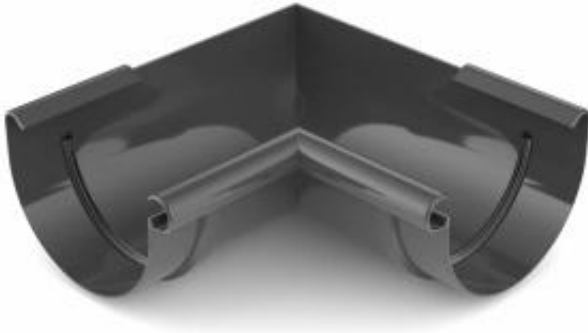

Link do produktu: <https://naszedachy.pl/naroznik-wewnetrzny-90-pvc-8960-75-firmy-bryza-kolor-grafitowy-p-464.html>

Narożnik wewnętrzny 90° PVC ø 75 firmy BRYZA kolor grafitowy

Cena brutto	22,10 zł
Cena netto	17,97 zł
Cena poprzednia	29,47 zł
Dostępność	Dostępny
Czas wysyłki	10 dni

Opis produktu

Narożnik wewnętrzny 90° PVC ø 75 firmy BRYZA kolor grafitowy

Narożnik wewnętrzny systemu rynnowego PVC

Narożnik to element używany do łączenia dwóch odcinków rynny w wewnętrznym rogu budynku pod kątem prostym, czyli 90 stopni. Jest to element, który umożliwia skuteczne prowadzenie wody deszczowej wzdłuż krawędzi budynku, zapobiegając zalaniu ścian oraz utrzymując estetyczny wygląd elewacji.

Narożniki wewnętrzne są specjalnie zaprojektowane tak, aby umożliwić płynny przepływ wody deszczowej z jednego odcinka rynny do drugiego, jednocześnie zapewniając uszczelnienie i stabilność konstrukcji. Mogą być dostępne w różnych kształtach i rozmiarach, aby pasować do różnych typów systemów rynnowych.

Montaż: Montaż narożnika wewnętrznego jest prosty i nie wymaga zastosowania narzędzi.

Estetyka: Narożniki wewnętrzne są również ważne pod względem estetyki, ponieważ pomagają utrzymać schludny i estetyczny wygląd zewnętrznej elewacji budynku, zapewniając jednocześnie skuteczne odprowadzanie wody deszczowej.