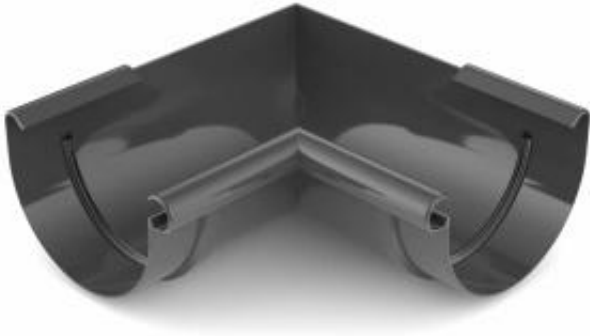

Link do produktu: <https://naszedachy.pl/naroznik-wewnetrzny-90-pvc-8960-75-firmy-bryza-kolor-grafitowy-p-464.html>

Narożnik wewnętrzny 90° PVC ø 75 firmy BRYZA kolor grafitowy

Cena brutto	22,10 zł
Cena netto	17,97 zł
Cena poprzednia	29,47 zł
Dostępność	Dostępny
Czas wysyłki	10 dni

Opis produktu

Narożnik wewnętrzny 90° PVC ø 75 firmy BRYZA kolor grafitowy

Narożnik wewnętrzny systemu rynnowego PVC

Narożnik to element używany do łączenia dwóch odcinków rynny w wewnętrznym rogu budynku pod kątem prostym, czyli 90 stopni. Jest to element, który umożliwia skuteczne prowadzenie wody deszczowej wzdłuż krawędzi budynku, zapobiegając zalaniu ścian oraz utrzymując estetyczny wygląd elewacji.

Narożniki wewnętrzne są specjalnie zaprojektowane tak, aby umożliwić płynny przepływ wody deszczowej z jednego odcinka rynny do drugiego, jednocześnie zapewniając uszczelnienie i stabilność konstrukcji. Mogą być dostępne w różnych kształtach i rozmiarach, aby pasować do różnych typów systemów rynnowych.

Montaż: Montaż narożnika wewnętrznego jest prosty i nie wymaga zastosowania narzędzi.

Estetyka: Narożniki wewnętrzne są również ważne pod względem estetyki, ponieważ pomagają utrzymać schludny i estetyczny wygląd zewnętrznej elewacji budynku, zapewniając jednocześnie skuteczne odprowadzanie wody deszczowej.