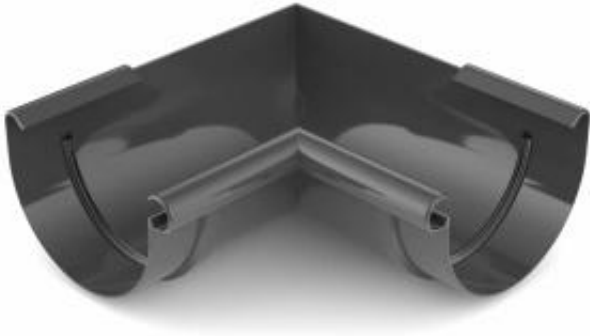

Link do produktu: <https://naszedachy.pl/naroznik-wewnetrzny-90-pvc-8960-150-firmy-bryza-kolor-grafitowy-p-466.html>

Naróżnik wewnętrzny 90° PVC ø 150 firmy BRYZA kolor grafitowy

Cena brutto	30,76 zł
Cena netto	25,01 zł
Cena poprzednia	41,01 zł
Dostępność	Dostępny
Czas wysyłki	10 dni

Opis produktu

Naróżnik wewnętrzny 90° PVC ø 150 firmy BRYZA kolor grafitowy

Naróżnik wewnętrzny systemu rynnowego PVC

Naróżnik to element używany do łączenia dwóch odcinków rynny w wewnętrznym rogu budynku pod kątem prostym, czyli 90 stopni. Jest to element, który umożliwia skuteczne prowadzenie wody deszczowej wzdłuż krawędzi budynku, zapobiegając zalaniu ścian oraz utrzymując estetyczny wygląd elewacji.

Naróżniki wewnętrzne są specjalnie zaprojektowane tak, aby umożliwić płynny przepływ wody deszczowej z jednego odcinka rynny do drugiego, jednocześnie zapewniając uszczelnienie i stabilność konstrukcji. Mogą być dostępne w różnych kształtach i rozmiarach, aby pasować do różnych typów systemów rynnowych.

Montaż: Montaż naróżnika wewnętrznego jest prosty i nie wymaga zastosowania narzędzi.

Estetyka: Naróżniki wewnętrzne są również ważne pod względem estetyki, ponieważ pomagają utrzymać schludny i estetyczny wygląd zewnętrznej elewacji budynku, zapewniając jednocześnie skuteczne odprowadzanie wody deszczowej.