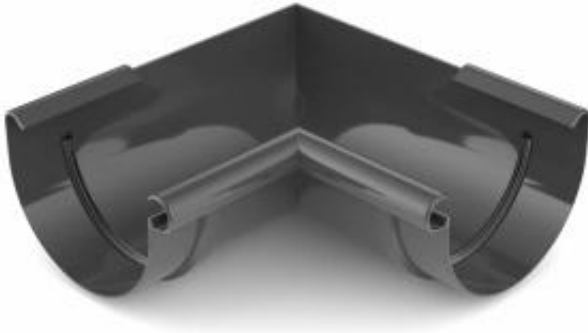

Link do produktu: <https://naszedachy.pl/naroznik-wewnetrzny-90-pvc-8960-150-firmy-bryza-kolor-grafitowy-p-466.html>

Naróżnik wewnętrzny 90° PVC ø 150 firmy BRYZA kolor grafitowy

| | |
|-----------------|-----------------|
| Cena brutto | 26,10 zł |
| Cena netto | 21,22 zł |
| Cena poprzednia | 37,28 zł |
| Dostępność | Dostępny |
| Czas wysyłki | 10 dni |

Opis produktu

Naróżnik wewnętrzny 90° PVC ø 150 firmy BRYZA kolor grafitowy

Naróżnik wewnętrzny systemu rynnowego PVC

Naróżnik to element używany do łączenia dwóch odcinków rynny w wewnętrznym rogu budynku pod kątem prostym, czyli 90 stopni. Jest to element, który umożliwia skuteczne prowadzenie wody deszczowej wzdłuż krawędzi budynku, zapobiegając zalaniu ścian oraz utrzymując estetyczny wygląd elewacji.

Naróżniki wewnętrzne są specjalnie zaprojektowane tak, aby umożliwić płynny przepływ wody deszczowej z jednego odcinka rynny do drugiego, jednocześnie zapewniając uszczelnienie i stabilność konstrukcji. Mogą być dostępne w różnych kształtach i rozmiarach, aby pasować do różnych typów systemów rynnowych.

Montaż: Montaż naróżnika wewnętrznego jest prosty i nie wymaga zastosowania narzędzi.

Estetyka: Naróżniki wewnętrzne są również ważne pod względem estetyki, ponieważ pomagają utrzymać schludny i estetyczny wygląd zewnętrznej elewacji budynku, zapewniając jednocześnie skuteczne odprowadzanie wody deszczowej.