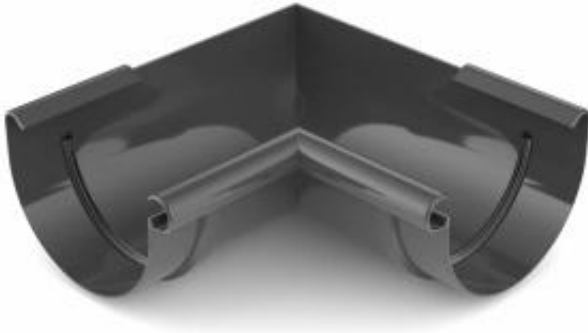

Link do produktu: <https://naszedachy.pl/naroznik-wewnetrzny-90-pvc-8960-125-firmy-bryza-kolor-grafitowy-p-266.html>

Narożnik wewnętrzny 90° PVC ø 125 firmy BRYZA kolor grafitowy

Cena brutto	25,56 zł
Cena netto	20,78 zł
Cena poprzednia	34,08 zł
Dostępność	Dostępny
Czas wysyłki	10 dni

Opis produktu

Narożnik wewnętrzny 90° PVC ø 125 firmy BRYZA kolor grafitowy RAL 7021

Narożnik wewnętrzny systemu rynnowego PVC

Narożnik to element używany do łączenia dwóch odcinków rynny w wewnętrznym rogu budynku pod kątem prostym, czyli 90 stopni. Jest to element, który umożliwia skuteczne prowadzenie wody deszczowej wzdłuż krawędzi budynku, zapobiegając zalaniu ścian oraz utrzymując estetyczny wygląd elewacji.

Narożniki wewnętrzne są specjalnie zaprojektowane tak, aby umożliwić płynny przepływ wody deszczowej z jednego odcinka rynny do drugiego, jednocześnie zapewniając uszczelnienie i stabilność konstrukcji. Mogą być dostępne w różnych kształtach i rozmiarach, aby pasować do różnych typów systemów rynnowych.

Montaż: Montaż narożnika wewnętrznego jest prosty i nie wymaga zastosowania narzędzi.

Estetyka: Narożniki wewnętrzne są również ważne pod względem estetyki, ponieważ pomagają utrzymać schludny i estetyczny wygląd zewnętrznej elewacji budynku, zapewniając jednocześnie skuteczne odprowadzanie wody deszczowej.