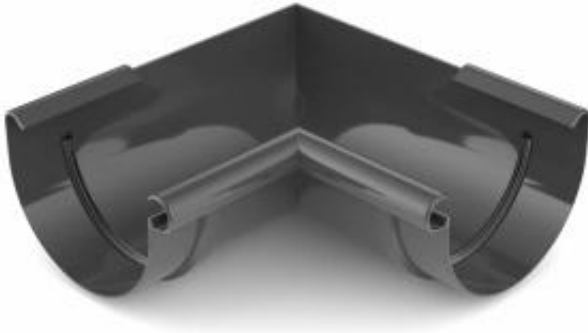

Link do produktu: <https://naszedachy.pl/naroznik-wewnetrzny-90-pvc-8960-125-firmy-bryza-kolor-grafitowy-p-266.html>

Naróżnik wewnętrzny 90° PVC ø 125 firmy BRYZA kolor grafitowy

Cena brutto	21,69 zł
Cena netto	17,63 zł
Cena poprzednia	30,98 zł
Dostępność	Dostępny
Czas wysyłki	10 dni

Opis produktu

Naróżnik wewnętrzny 90° PVC ø 125 firmy BRYZA kolor grafitowy RAL 7021

Naróżnik wewnętrzny systemu rynnowego PVC

Naróżnik to element używany do łączenia dwóch odcinków rynny w wewnętrznym rogu budynku pod kątem prostym, czyli 90 stopni. Jest to element, który umożliwia skuteczne prowadzenie wody deszczowej wzdłuż krawędzi budynku, zapobiegając zalaniu ścian oraz utrzymując estetyczny wygląd elewacji.

Naróżniki wewnętrzne są specjalnie zaprojektowane tak, aby umożliwić płynny przepływ wody deszczowej z jednego odcinka rynny do drugiego, jednocześnie zapewniając uszczelnienie i stabilność konstrukcji. Mogą być dostępne w różnych kształtach i rozmiarach, aby pasować do różnych typów systemów rynnowych.

Montaż: Montaż naróżnika wewnętrznego jest prosty i nie wymaga zastosowania narzędzi.

Estetyka: Naróżniki wewnętrzne są również ważne pod względem estetyki, ponieważ pomagają utrzymać schludny i estetyczny wygląd zewnętrznej elewacji budynku, zapewniając jednocześnie skuteczne odprowadzanie wody deszczowej.