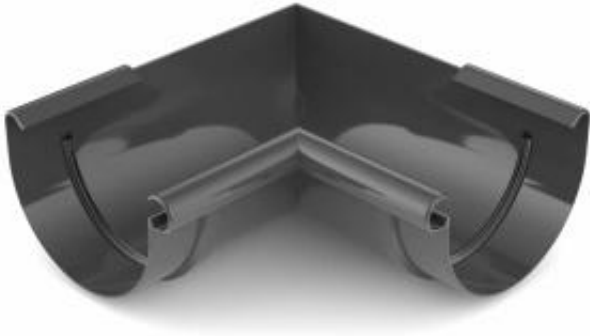

Link do produktu: <https://naszedachy.pl/naroznik-wewnetrzny-90-pvc-8960-100-firmy-bryza-kolor-grafitowy-p-465.html>

Naróżnik wewnętrzny 90° PVC ø 100 firmy BRYZA kolor grafitowy

Cena brutto	23,87 zł
Cena netto	19,40 zł
Cena poprzednia	31,82 zł
Dostępność	Dostępny
Czas wysyłki	10 dni

Opis produktu

Naróżnik wewnętrzny 90° PVC ø 100 firmy BRYZA kolor grafitowy RAL 7021

Naróżnik wewnętrzny systemu rynnowego PVC

Naróżnik to element używany do łączenia dwóch odcinków rynny w wewnętrznym rogu budynku pod kątem prostym, czyli 90 stopni. Jest to element, który umożliwia skuteczne prowadzenie wody deszczowej wzdłuż krawędzi budynku, zapobiegając zalaniu ścian oraz utrzymując estetyczny wygląd elewacji.

Naróżniki wewnętrzne są specjalnie zaprojektowane tak, aby umożliwić płynny przepływ wody deszczowej z jednego odcinka rynny do drugiego, jednocześnie zapewniając uszczelnienie i stabilność konstrukcji. Mogą być dostępne w różnych kształtach i rozmiarach, aby pasować do różnych typów systemów rynnowych.

Montaż: Montaż naróżnika wewnętrznego jest prosty i nie wymaga zastosowania narzędzi.

Estetyka: Naróżniki wewnętrzne są również ważne pod względem estetyki, ponieważ pomagają utrzymać schludny i estetyczny wygląd zewnętrznej elewacji budynku, zapewniając jednocześnie skuteczne odprowadzanie wody deszczowej.