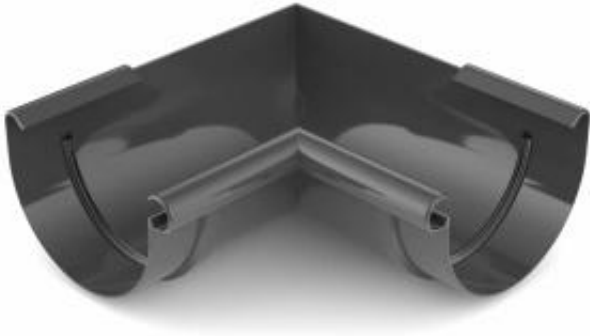

Link do produktu: <https://naszedachy.pl/naroznik-wewnetrzny-90-pvc-8960-100-firmy-bryza-kolor-grafitowy-p-465.html>

Narożnik wewnętrzny 90° PVC ø 100 firmy BRYZA kolor grafitowy

Cena brutto	20,25 zł
Cena netto	16,46 zł
Cena poprzednia	28,93 zł
Dostępność	Dostępny
Czas wysyłki	10 dni

Opis produktu

Narożnik wewnętrzny 90° PVC ø 100 firmy BRYZA kolor grafitowy RAL 7021

Narożnik wewnętrzny systemu rynnowego PVC

Narożnik to element używany do łączenia dwóch odcinków rynny w wewnętrznym rogu budynku pod kątem prostym, czyli 90 stopni. Jest to element, który umożliwia skuteczne prowadzenie wody deszczowej wzdłuż krawędzi budynku, zapobiegając zalaniu ścian oraz utrzymując estetyczny wygląd elewacji.

Narożniki wewnętrzne są specjalnie zaprojektowane tak, aby umożliwić płynny przepływ wody deszczowej z jednego odcinka rynny do drugiego, jednocześnie zapewniając uszczelnienie i stabilność konstrukcji. Mogą być dostępne w różnych kształtach i rozmiarach, aby pasować do różnych typów systemów rynnowych.

Montaż: Montaż narożnika wewnętrznego jest prosty i nie wymaga zastosowania narzędzi.

Estetyka: Narożniki wewnętrzne są również ważne pod względem estetyki, ponieważ pomagają utrzymać schludny i estetyczny wygląd zewnętrznej elewacji budynku, zapewniając jednocześnie skuteczne odprowadzanie wody deszczowej.