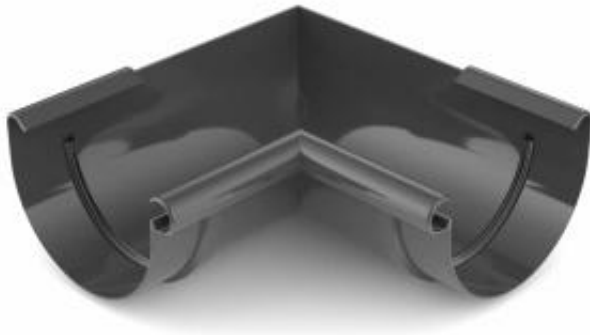

Link do produktu: <https://naszedachy.pl/naroznik-wewnetrzny-90-bryza-150-kolor-grafitowy-p-466.html>

Naróżnik wewnętrzny 90° BRYZA 150 kolor grafitowy

Cena brutto	26,10 zł
Cena netto	21,22 zł
Cena poprzednia	37,28 zł
Dostępność	Dostępny
Czas wysyłki	10 dni

Opis produktu

Naróżnik wewnętrzny 90° BRYZA 150 kolor grafitowy

Naróżnik wewnętrzny systemu rynnowego PVC

Naróżnik to element używany do łączenia dwóch odcinków rynny w wewnętrznym rogu budynku pod kątem prostym, czyli 90 stopni. Jest to kluczowy komponent, który umożliwia skuteczne prowadzenie wody deszczowej wzdłuż krawędzi budynku, zapobiegając zalaniu ścian oraz utrzymując estetyczny wygląd elewacji.

Naróżniki wewnętrzne są specjalnie zaprojektowane tak, aby umożliwić płynny przepływ wody deszczowej z jednego odcinka rynny do drugiego, jednocześnie zapewniając uszczelnienie i stabilność konstrukcji. Mogą być dostępne w różnych kształtach i rozmiarach, aby pasować do różnych typów systemów rynnowych.

Montaż: Montaż naróżnika wewnętrznego jest zazwyczaj prosty i nie wymaga zastosowania narzędzi.

Estetyka: Naróżniki wewnętrzne są również ważne pod względem estetyki, ponieważ pomagają utrzymać schludny i estetyczny wygląd zewnętrznej elewacji budynku, zapewniając jednocześnie skuteczne odprowadzanie wody deszczowej.