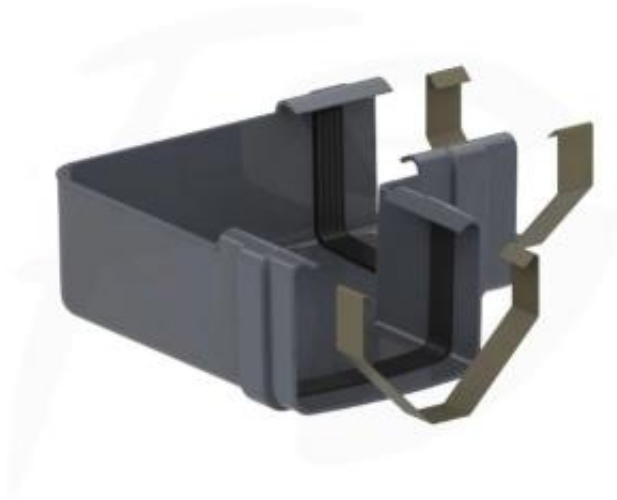

Link do produktu: <https://naszedachy.pl/naroznik-universalny-90-do-rynny-kwadratowej-pvc-8960-135-firmy-krop-w-kolorze-grafitowym-p-2420.html>

Narożnik uniwersalny 90° do rynny kwadratowej PVC Ø 135 firmy KROP w kolorze grafitowym

Czas wysyłki	10 dni
--------------	---------------

Opis produktu

Narożnik uniwersalny 90° do rynny kwadratowej PVC Ø 135 firmy KROP w kolorze grafitowym

Narożnik uniwersalny służy do tworzenia szczelnego połączenia pomiędzy dwiema rynnami kwadratowymi pod kątem 90°

Główne cechy systemu rynny kwadratowej:

SYMETRYCZNA RYNNA: Rynna o kształcie symetrycznym pozwala na łatwe i efektywne montowanie długich elementów.
SYMETRYCZNE KSZTAŁTKI 2W1: Symetryczne kształtki rynnowe ułatwiają zrozumienie i usprawniają realizację montażu systemu.

ELEMENTY NOŚNE ZE STALI: Zapewnienie wysokiej stabilności całego systemu rynnowego.

WYDAJNOŚĆ: Wysoka wydajność odbioru wody w tym systemie kwadratowym o rozmiarze **135/80x80**.

SZCZELNOŚĆ: Odpowiednio dobrana uszczelka zapewniająca doskonałą szczelność, nawet podczas intensywnych deszczy.