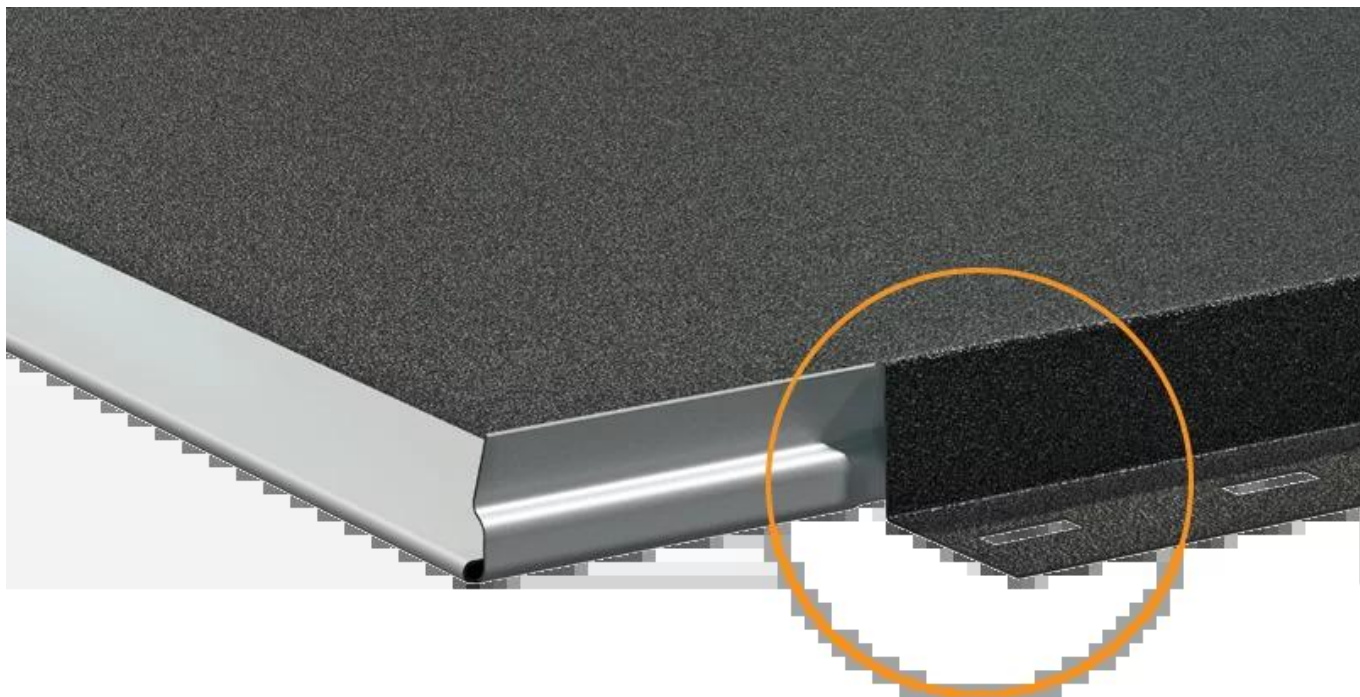

Cena brutto	40,65 zł
Cena netto	33,05 zł
Dostępność	Dostępny
Czas wysyłki	10 dni

Opis produktu

Panel dachowy FIT S MICRO RIB MAT – Kompaktowy panel z mikroprzetłoczeniem i estetyką klasy premium

FIT S MICRO RIB to nowoczesny **modułowy panel dachowy na rąbek zatrzaskowy**, idealny na mniejsze połacie, daszki, lukarny czy niestandardowe powierzchnie. Dzięki długości **1020 mm** oraz subtelnemu **mikroprofilowaniu MICRO RIB**, produkt zapewnia większą sztywność i eliminuje efekt falowania blachy. Zastosowana **powłoka ULTIMAT® MAT** nadaje dachowi elegancki, głęboko matowy wygląd i chroni go przez minimum **30 lat** – zarówno technicznie, jak i wizualnie.

□□ 2. Długość 1020 mm - precyzyjne dopasowanie do każdego dachu

- Idealny do:
 - ✓ lukarn, wiat, daszków nad wejściem
 - ✓ połaci o nieregularnym kształcie
 - ✓ miejsc wymagających docięć i pełnej kontroli montażowej

□□ 4. Systemy montażowe na miarę przyszłości

BEND LOCK - zatrzaskowy montaż bez wiercenia

EASY LINK - fabryczne wycięcie dzięki czemu arkusze pasują jak nigdy wcześniej

SEAL PROTECT - fabrycznie zintegrowana uszczelka dla maksymalnej szczelności

Modułowy panel dachowy FIT S MICRO RIB MAT to kompaktowy rąbek zatraskowy z mikroprofilowaniem, długość 1020 mm, szerokość krycia 527 mm. Powłoka matowa ULTIMAT®, systemy EASY LINK, SEAL PROTECT, BEND LOCK. Gwarancja 30 lat.