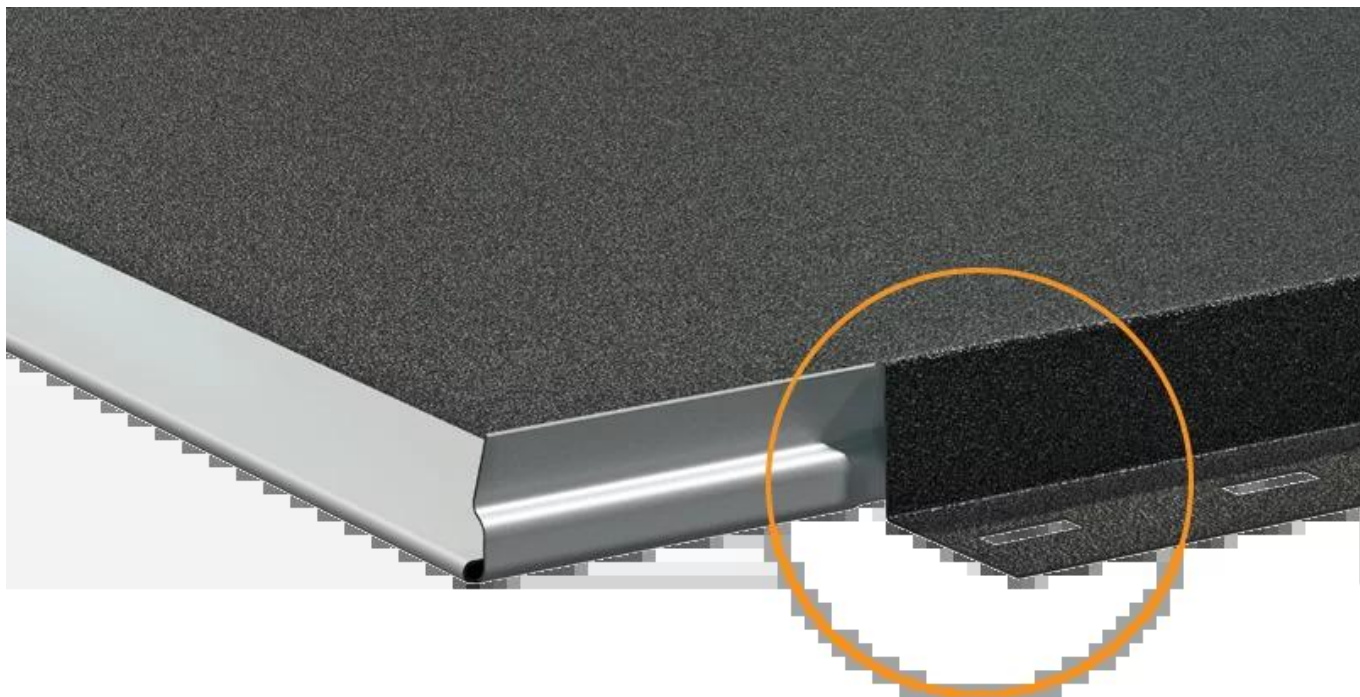

Cena brutto	40,65 zł
Cena netto	33,05 zł
Dostępność	Dostępny
Czas wysyłki	10 dni

Opis produktu

Panel dachowy FIT S MICRO RIB MAT – Kompaktowy panel z mikroprzetłoczeniem i estetyką klasy premium

FIT S MICRO RIB to nowoczesny **modułowy panel dachowy na rąbek zatrzaskowy**, idealny na mniejsze połacie, daszki, lukarny czy niestandardowe powierzchnie. Dzięki długości **1020 mm** oraz subtelnemu **mikroprofilowaniu MICRO RIB**, produkt zapewnia większą sztywność i eliminuje efekt falowania blachy. Zastosowana **powłoka ULTIMAT® MAT** nadaje dachowi elegancki, głęboko matowy wygląd i chroni go przez minimum **30 lat** – zarówno technicznie, jak i wizualnie.

☐☐ 2. Długość 1020 mm - precyzyjne dopasowanie do każdego dachu

- Idealny do:
 - ✓ lukarn, wiat, daszków nad wejściem
 - ✓ połaci o nieregularnym kształcie
 - ✓ miejsc wymagających docięć i pełnej kontroli montażowej

□□ 4. Systemy montażowe na miarę przyszłości

BEND LOCK - zatrzaskowy montaż bez wiercenia

EASY LINK - fabryczne wycięcie dzięki czemu arkusze pasują jak nigdy wcześniej

SEAL PROTECT - fabrycznie zintegrowana uszczelka dla maksymalnej szczelności

Modułowy panel dachowy FIT S MICRO RIB MAT to kompaktowy rąbek zatraskowy z mikroprofilowaniem, długość 1020 mm, szerokość krycia 527 mm. Powłoka matowa ULTIMAT®, systemy EASY LINK, SEAL PROTECT, BEND LOCK. Gwarancja 30 lat.