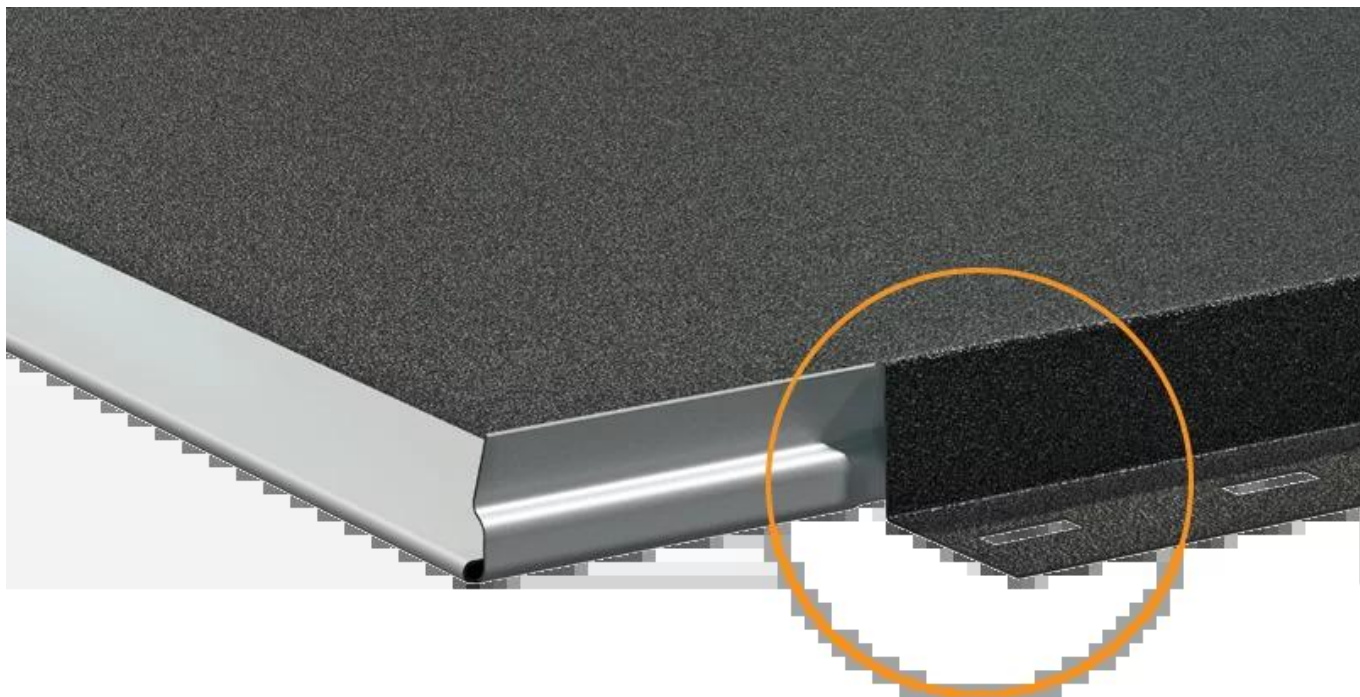

Cena brutto	63,50 zł
Cena netto	51,63 zł
Dostępność	Dostępny
Czas wysyłki	10 dni

Opis produktu

Panel dachowy FIT S MICRO RIB MAT – Kompaktowy panel z mikroprzetłoczeniem i estetyką klasy premium

FIT S MICRO RIB to nowoczesny **modułowy panel dachowy na rąbek zatrzaskowy**, idealny na mniejsze połacie, daszki, lukarny czy niestandardowe powierzchnie. Dzięki długości **1020 mm** oraz subtelnemu **mikroprofilowaniu MICRO RIB**, produkt zapewnia większą sztywność i eliminuje efekt falowania blachy. Zastosowana **powłoka ULTIMAT® MAT** nadaje dachowi elegancki, głęboko matowy wygląd i chroni go przez minimum **30 lat** – zarówno technicznie, jak i wizualnie.

☐☐ 2. Długość 1020 mm - precyzyjne dopasowanie do każdego dachu

- Idealny do:
 - ✓ lukarn, wiat, daszków nad wejściem
 - ✓ połaci o nieregularnym kształcie
 - ✓ miejsc wymagających docięć i pełnej kontroli montażowej

□□ 4. Systemy montażowe na miarę przyszłości

BEND LOCK - zatrzaskowy montaż bez wiercenia

EASY LINK - fabryczne wycięcie dzięki czemu arkusze pasują jak nigdy wcześniej

SEAL PROTECT - fabrycznie zintegrowana uszczelka dla maksymalnej szczelności

Modułowy panel dachowy FIT S MICRO RIB MAT to kompaktowy rąbek zatraskowy z mikroprofilowaniem, długość 1020 mm, szerokość krycia 527 mm. Powłoka matowa ULTIMAT®, systemy EASY LINK, SEAL PROTECT, BEND LOCK. Gwarancja 30 lat.