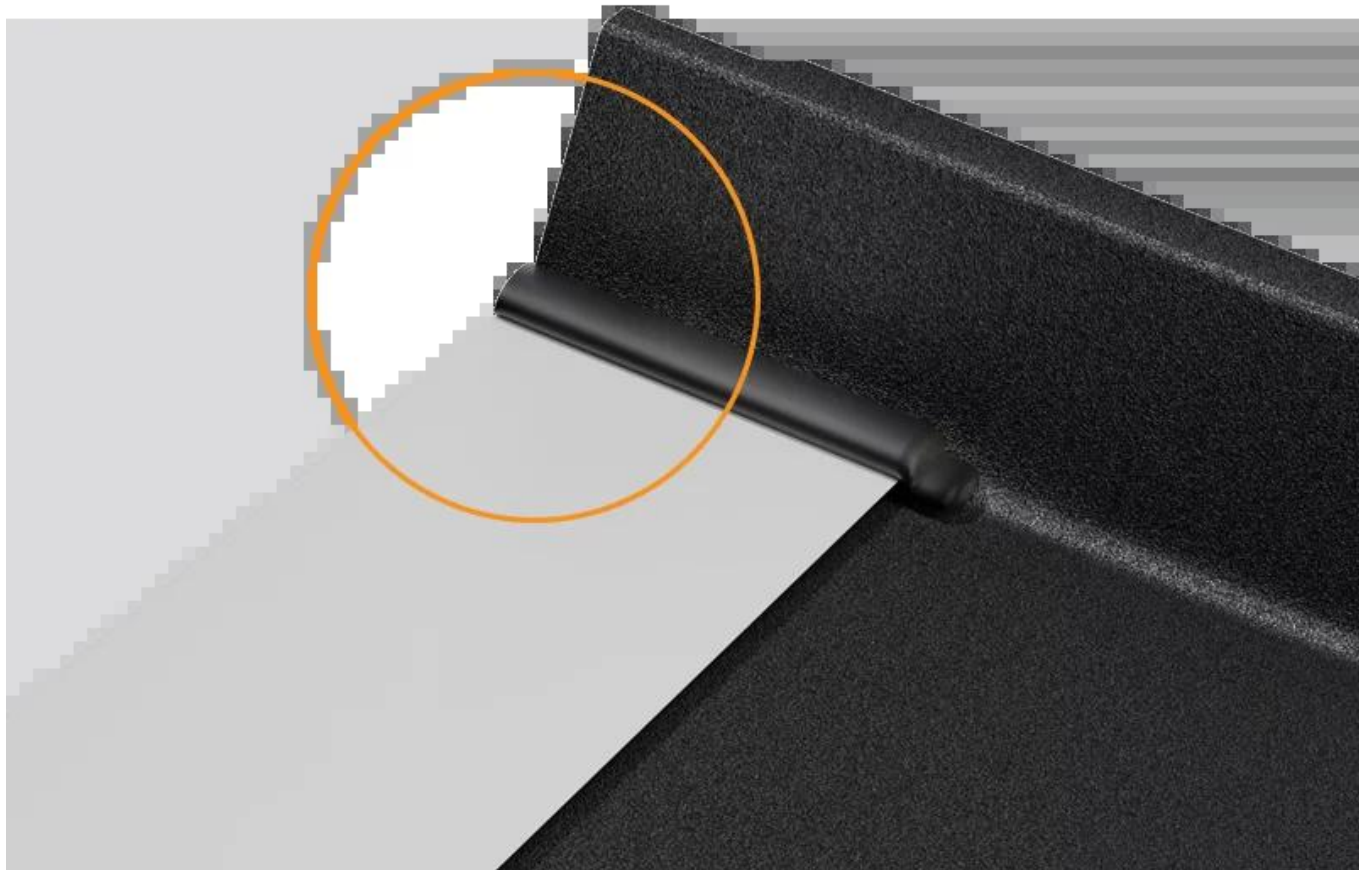

□□ 4. Systemy montażowe na miarę przyszłości

BEND LOCK - zatrzaskowy montaż bez wiercenia

EASY LINK - fabryczne wycięcie dzięki czemu arkusze pasują jak nigdy wcześniej

SEAL PROTECT - fabrycznie zintegrowana uszczelka dla maksymalnej szczelności

☐☐ Dane techniczne:

Parametr	Wartość
Typ panela	FIT S MICRO RIB
Długość panelu	1020 mm
Szerokość efektywna	527 mm
Szerokość całkowita	558 mm
Grubość blachy	0,5 mm
Wysokość rąbka	22 mm
Minimalny spadek dachu	9°
Powłoka	ULTIMAT® MAT
Gwarancja	30 lat (estetyczna + techniczna)

Modułowy panel dachowy FIT S MICRO RIB MAT to kompaktowy rąbek zatraskowy z mikroprofilowaniem, długość 1020 mm, szerokość krycia 527 mm. Powłoka matowa ULTIMAT®, systemy EASY LINK, SEAL PROTECT, BEND LOCK. Gwarancja 30 lat.