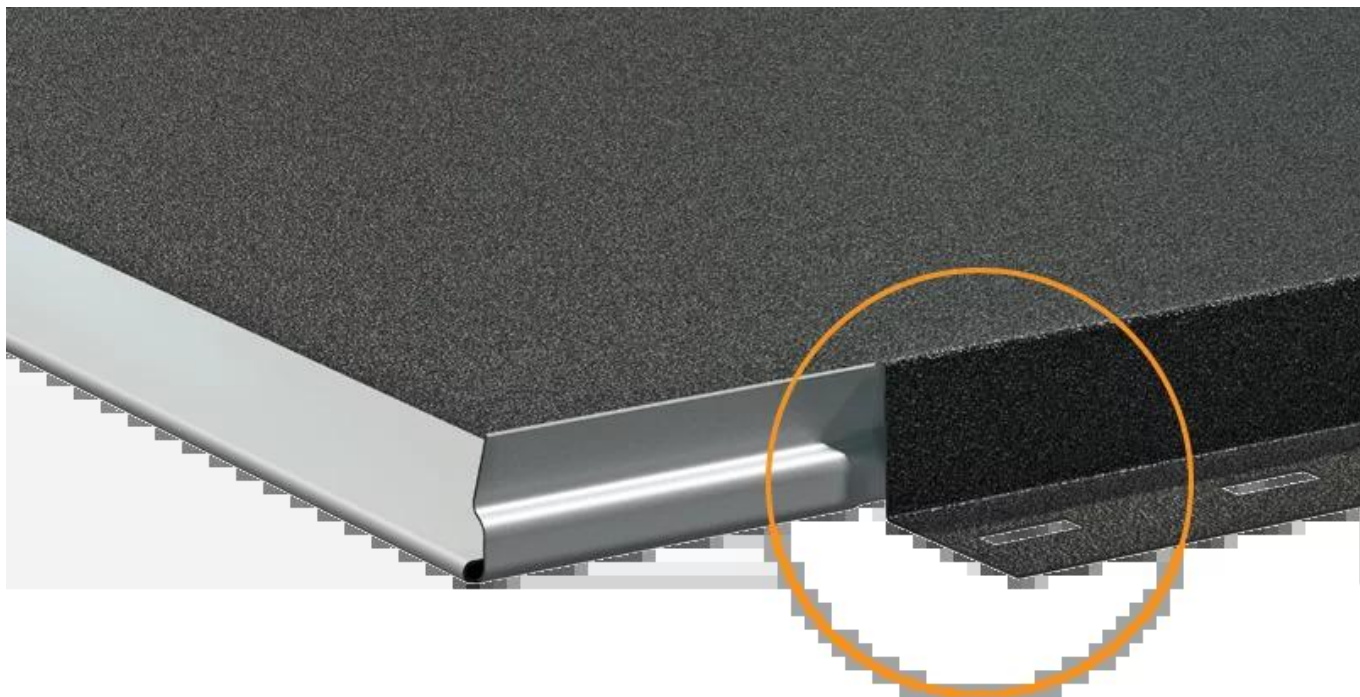

#### ☐☐ 1. Gładka powierzchnia = nowoczesna architektura

- Bez mikroprofilowania – idealna tafla blachy
- Spójna, elegancka linia na całej powierzchni
- Pasuje do **projektów minimalistycznych, kubistycznych i prestiżowych**

##### **BEND LOCK - zatrzaskowy montaż bez wiercenia**

**EASY LINK - fabryczne wycięcie dzięki czemu arkusze pasują jak nigdy wcześniej**

**SEAL PROTECT - fabrycznie zintegrowana uszczelka dla maksymalnej szczelności**