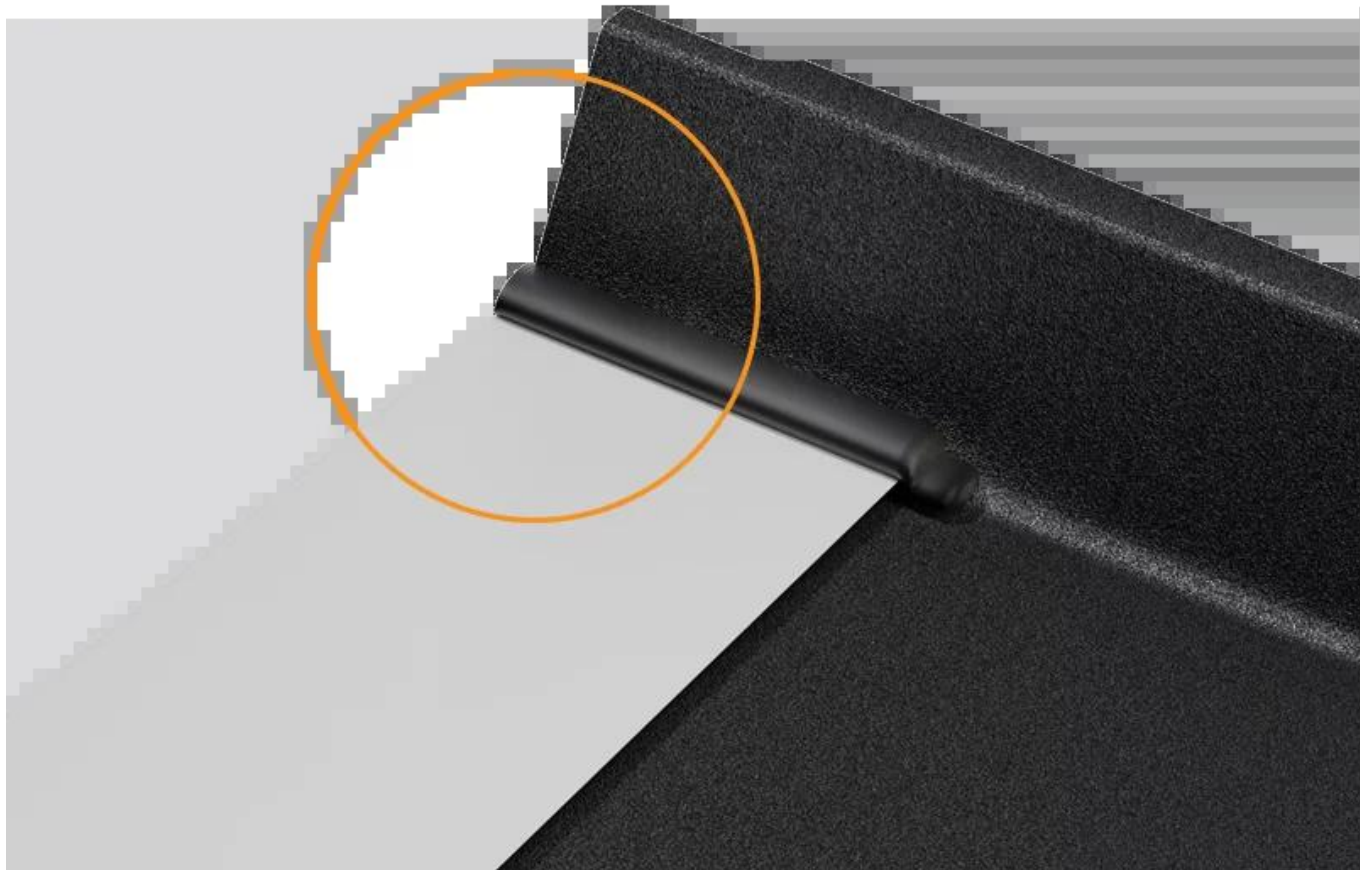

☐☐ Dane techniczne:

Parametr	Wartość
Typ panela	FIT L – gładki
Długość panelu	2040 mm
Szerokość efektywna	527 mm
Szerokość całkowita	558 mm
Grubość blachy	0,5 mm
Wysokość rąbka	22 mm
Minimalny spadek dachu	9°
Powłoka	ULTIMAT® MAT
Gwarancja	30 lat

Modułowy panel dachowy FIT L Gładki MAT to blacha na rąbek zatrzaskowy o długości 2040 mm i szerokości krycia 527 mm. Matowa powłoka ULTIMAT® i systemy EASY LINK, BEND LOCK i SEAL PROTECT zapewniają trwałość i elegancką formę.

☐☐ Zainwestuj w dach idealny – trwały, estetyczny, bezproblemowy

☐ [Zamów darmową i profesjonalną wycenę - kliknij tutaj](#)

☐ Dobierz kolor, ilość i akcesoria z pomocą naszych ekspertów. Dach z naszedachy.pl to inwestycja na lata.

Produkt posiada dodatkowe opcje:

MAT: Brązowy 8017 , Czarny 9005 , Grafitowy 7016 , Grafitowy 7024