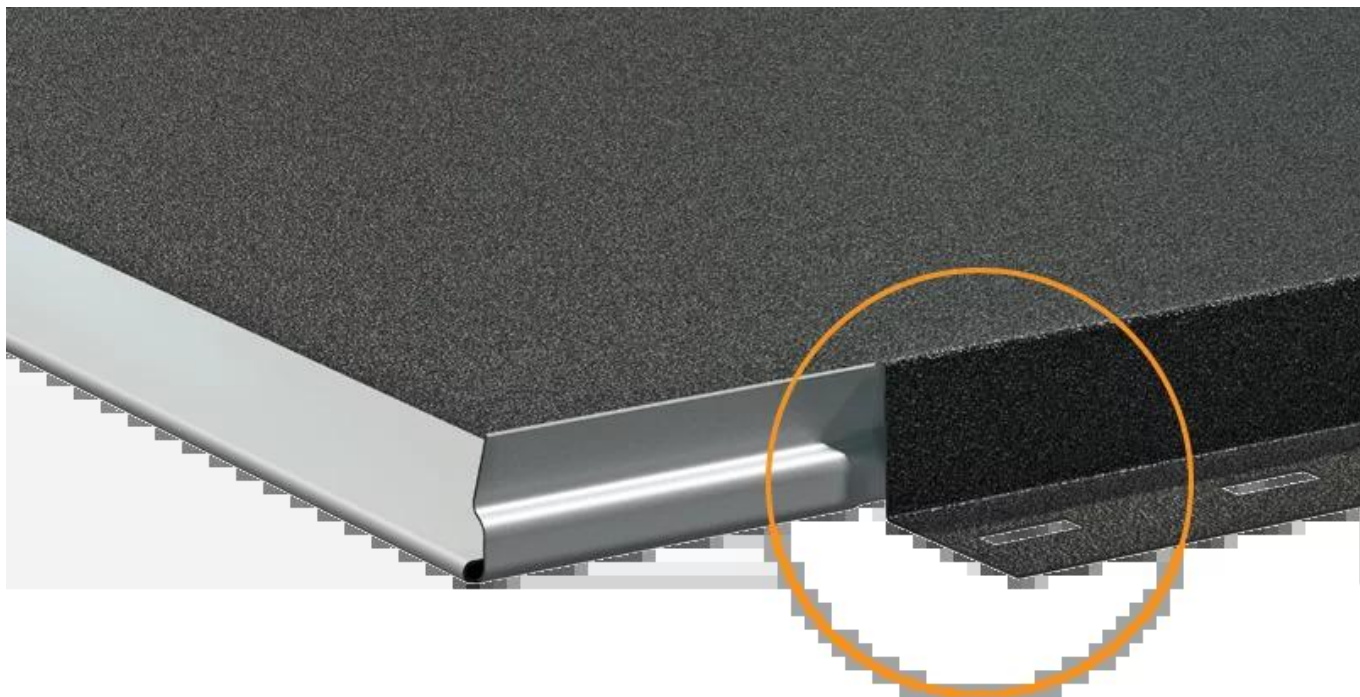

SEAL PROTECT - fabrycznie zintegrowana uszczelka dla maksymalnej szczelności