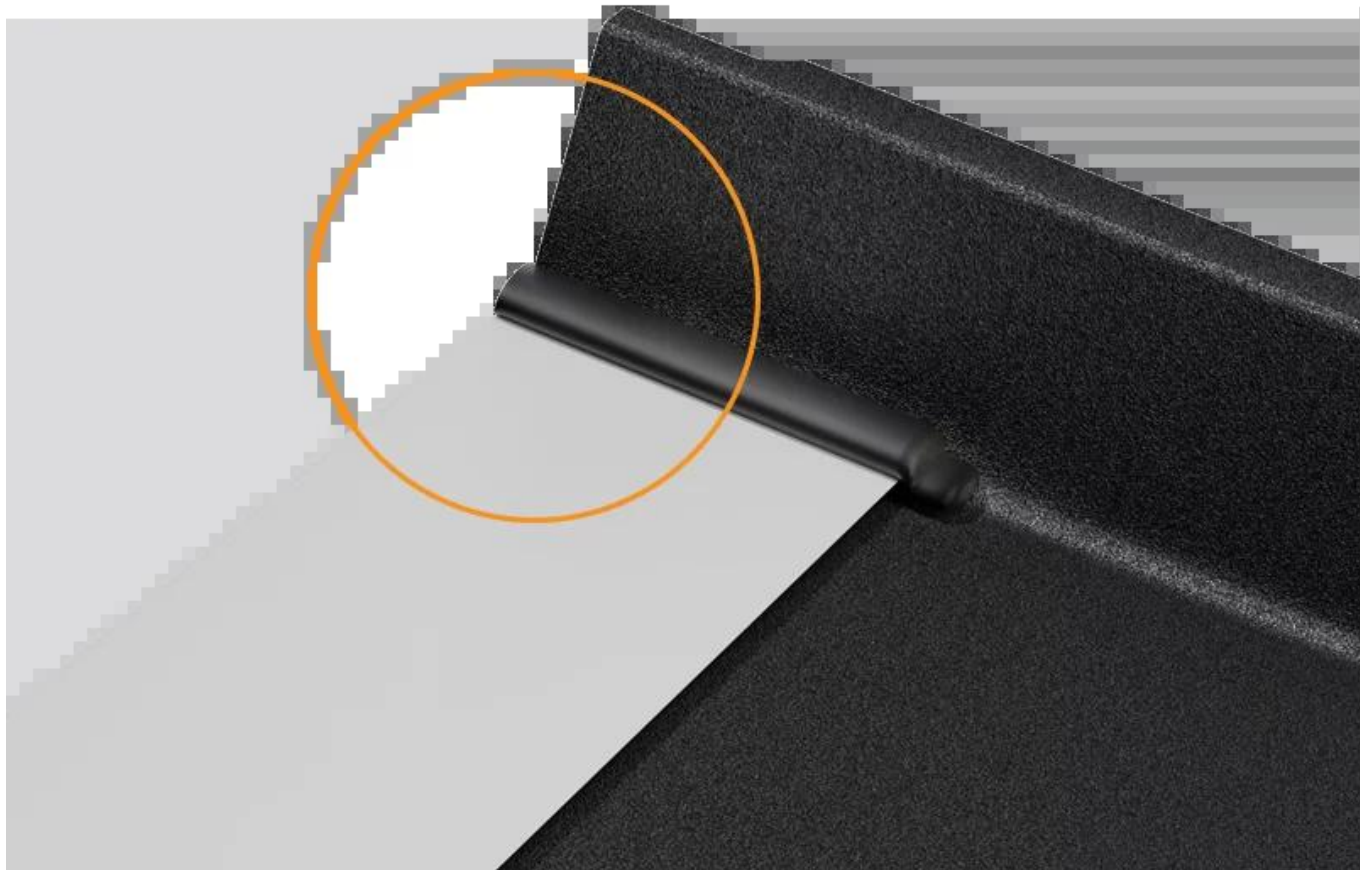

EASY LINK - fabryczne wycięcie dzięki czemu arkusze pasują jak nigdy wcześniej

SEAL PROTECT - fabrycznie zintegrowana uszczelka dla maksymalnej szczelności

☐☐ Dane techniczne:

Parametr	Wartość
Typ panela	FIT L MICRO RIB
Długość panelu	2040 mm
Szerokość efektywna	527 mm
Szerokość całkowita	558 mm
Grubość blachy	0,5 mm
Wysokość rąbka	22 mm
Minimalny spadek dachu	9°
Powłoka	ULTIMAT® MAT
Gwarancja	30 lat (estetyczna + techniczna)

Modułowy panel dachowy FIT L MICRO RIB MAT to rąbek zatraskowy o długości 2040 mm i szerokości krycia 527 mm, z mikroprofilowaniem zwiększającym sztywność. Powłoka ULTIMAT® MAT i systemy montażu EASY LINK, BEND LOCK, SEAL PROTECT. Gwarancja 30 lat.