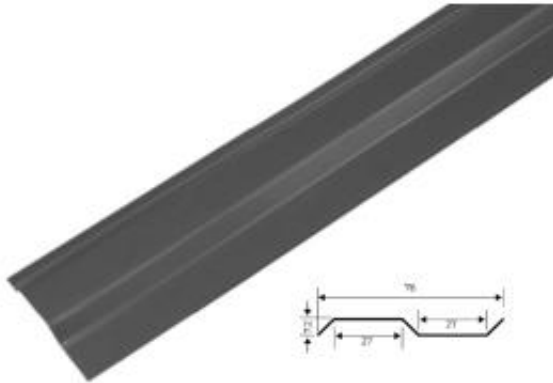

Dane aktualne na dzień: 23-05-2026 16:32

Link do produktu: <https://naszedachy.pl/listwa-kominowa-standard-p-8087.html>

Listwa kominowa STANDARD

Dostępność

Dostępny

Czas wysyłki

3 dni

Opis produktu

Listwa kominowa STANDARD

Listwa kominowa zapewnia szczelność podczas opadów na styku taśmy opierzeniowej i komina (ściany)

Stosowana jako zabezpieczenie taśmy kominowej

Zastosowanie:

Profil wieńczący górną krawędź połączenia taśm kominowych ze ścianą lub kominem.

Materiał:

Aluminium powlekane farbami odpornymi na działanie promieni UV.

Długość :

2m.

Wysokość mm:

76

Kolor:

czarny
ceglasty
brązowy
antracytowy
kasztan