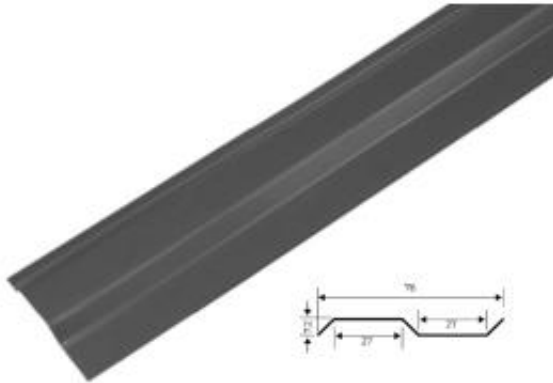

Dane aktualne na dzień: 07-07-2026 17:30

Link do produktu: <https://naszedachy.pl/listwa-kominowa-standard-p-8087.html>

Listwa kominowa STANDARD

Dostępność

Dostępny

Czas wysyłki

3 dni

Opis produktu

Listwa kominowa STANDARD

Listwa kominowa zapewnia szczelność podczas opadów na styku taśmy opierzeniowej i komina (ściany)

Stosowana jako zabezpieczenie taśmy kominowej

Zastosowanie:

Profil wieńczący górną krawędź połączenia taśm kominowych ze ścianą lub kominem.

Materiał:

Aluminium powlekane farbami odpornymi na działanie promieni UV.

Długość :

2m.

Wysokość mm:

76

Kolor:

czarny
ceglasty
brązowy
antracytowy
kasztan