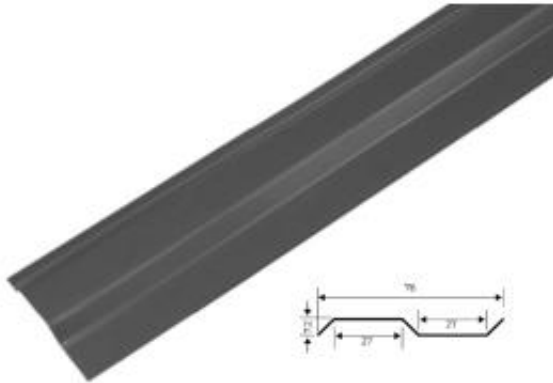

Dane aktualne na dzień: 08-04-2026 14:11

Link do produktu: <https://naszedachy.pl/listwa-kominowa-standard-p-8087.html>

## Listwa kominowa STANDARD

**Listwa kominowa zapewnia szczelność podczas opadów na styku taśmy opierzeniowej i komina (ściany)**

Stosowana jako zabezpieczenie taśmy kominowej

**Zastosowanie:**

Profil wieńczący górną krawędź połączenia taśm kominowych ze ścianą lub kominem.

**Materiał:**

Aluminium powlekane farbami odpornymi na działanie promieni UV.

**Długość :**

2m.

**Wysokość mm:**

76

**Kolor:**

czarny  
ceglasty  
brązowy  
antracytowy  
kasztan