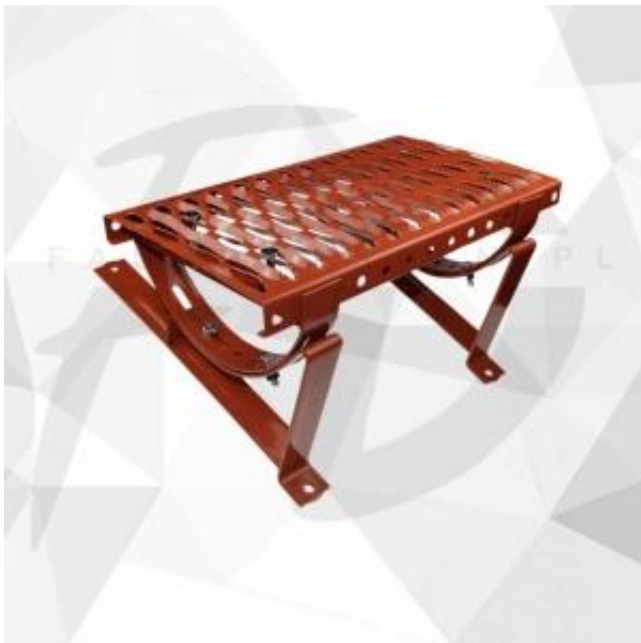

Link do produktu: <https://naszedachy.pl/lawa-kominiarska-80-cm-do-blachodachowki-talia-35-mm-zestaw-p-8369.html>

## Ława kominiarska 80 cm do blachodachówki TALIA 35 mm - zestaw

Cena brutto	<b>165,00 zł</b>
Cena netto	<b>134,15 zł</b>
Dostępność	<b>Dostępny</b>
Czas wysyłki	<b>48 godzin</b>

### Ława kominiarska UNIVERSAL TRITT do blachodachówki o wysokości przetłoczenia 35 mm

Ława kominiarska UNIVERSAL TRITT wykonana jest z ocynkowanej stali, która zapewnia skuteczną ochronę przed korozją. To gwarantuje, że ława pozostanie trwała i niezawodna nawet w trudnych warunkach atmosferycznych. Materiał o wysokiej jakości pozwala na długotrwałe użytkowanie i minimalizuje konieczność konserwacji.

### Prosta instalacja - Efektywność i Bezpieczeństwo

Montaż ławy kominiarskiej UNIVERSAL TRITT jest prosty i wygodny. Dzięki kompletnemu zestawowi, w którym znajdują się wszystkie niezbędne elementy montażowe, instalacja staje się łatwa i szybka. Solidne mocowanie i precyzyjne wypoziomowanie gwarantują nie tylko profesjonalny wygląd, ale również bezpieczeństwo podczas prac na dachu.