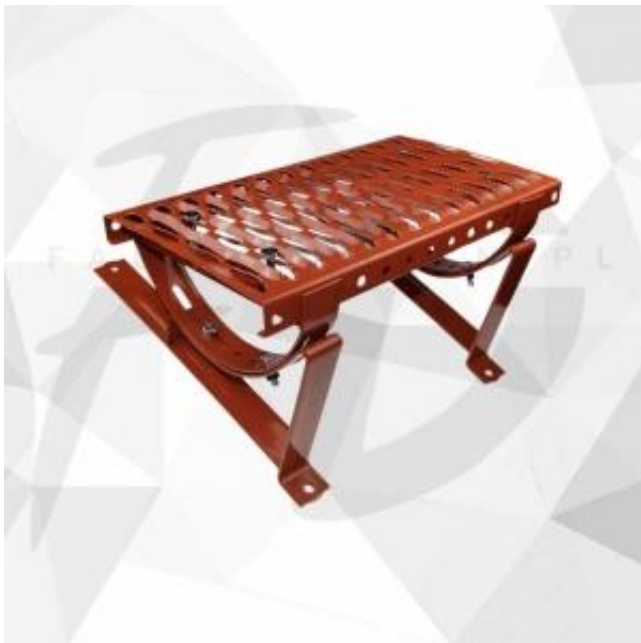

Link do produktu: <https://naszedachy.pl/lawa-kominiarska-40-cm-do-blachodachowki-tysenia-zestaw-p-8383.html>

Ława kominiarska 40 cm do blachodachówki TYSENIA - zestaw

Cena brutto **138,00 zł**

Cena netto **112,20 zł**

Dostępność **Dostępny**

Czas wysyłki **48 godzin**

Opis produktu

Ława kominiarska 40 cm do blachodachówki TYSENIA - zestaw

Ława kominiarska UNIVERSAL TRITT do blachodachówki o wysokości przetłoczenia 30 mm

Ława kominiarska UNIVERSAL TRITT wykonana jest z ocynkowanej stali, która zapewnia skuteczną ochronę przed korozją. To gwarantuje, że ława pozostanie trwała i niezawodna nawet w trudnych warunkach atmosferycznych. Materiał o wysokiej jakości pozwala na długotrwałe użytkowanie i minimalizuje konieczność konserwacji.

Prosta instalacja - Efektywność i Bezpieczeństwo

Montaż ławy kominiarskiej UNIVERSAL TRITT jest prosty i wygodny. Dzięki kompletnemu zestawowi, w którym znajdują się wszystkie niezbędne elementy montażowe, instalacja staje się łatwa i szybka. Solidne mocowanie i precyzyjne wypoziomowanie gwarantują nie tylko profesjonalny wygląd, ale również bezpieczeństwo podczas prac na dachu.