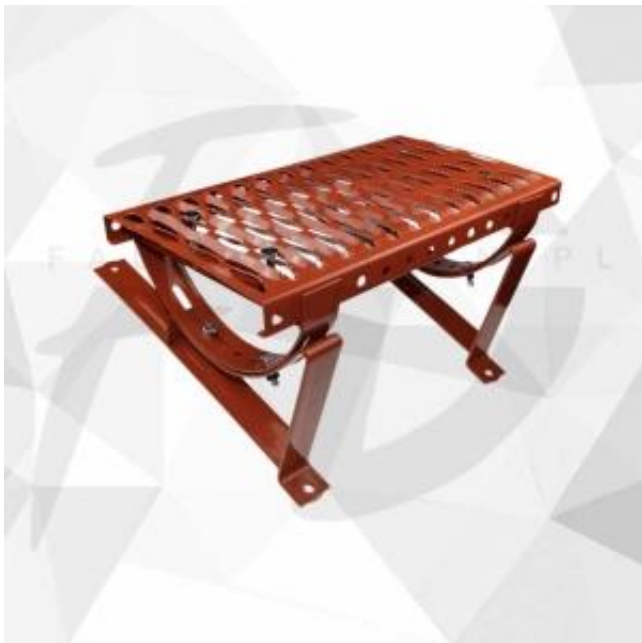

Link do produktu: <https://naszedachy.pl/lawa-kominiarska-40-cm-do-blachodachowki-talia-35-mm-zestaw-p-8367.html>

Ława kominiarska 40 cm do blachodachówki TALIA 35 mm - zestaw

Cena brutto	125,00 zł
Cena netto	101,63 zł
Dostępność	Dostępny
Czas wysyłki	48 godzin

Opis produktu

Ława kominiarska 40 cm do blachodachówki TALIA 35 mm - zestaw

Ława kominiarska UNIVERSAL TRITT do blachodachówki o wysokości przetłoczenia 35 mm

Ława kominiarska UNIVERSAL TRITT wykonana jest z ocynkowanej stali, która zapewnia skuteczną ochronę przed korozją. To gwarantuje, że ława pozostanie trwała i niezawodna nawet w trudnych warunkach atmosferycznych. Materiał o wysokiej jakości pozwala na długotrwałe użytkowanie i minimalizuje konieczność konserwacji.

Uniwersalne zastosowanie - Wspornik, Mocowanie i Kołyska

Ława kominiarska UNIVERSAL TRITT jest wszechstronna i doskonale sprawdzi się przy blachodachówkach. Wspornik pełni kluczową rolę, zapewniając stabilność i precyzyjne wypoziomowanie ławy względem dachówek. Mocowanie, zwane również "kołyską", ma za zadanie odpowiednie wypoziomowanie ławy kominiarskiej. Dzięki elastycznemu zakresowi regulacji, można dokładnie dopasować ławę do dachówek, zapewniając równomierne rozmieszczenie i idealne dopasowanie.

Prosta instalacja - Efektywność i Bezpieczeństwo

Montaż ławy kominiarskiej UNIVERSAL TRITT jest prosty i wygodny. Dzięki kompletnemu zestawowi, w którym znajdują się wszystkie niezbędne elementy montażowe, instalacja staje się łatwa i szybka. Solidne mocowanie i precyzyjne wypoziomowanie gwarantują nie tylko profesjonalny wygląd, ale również bezpieczeństwo podczas prac na dachu.