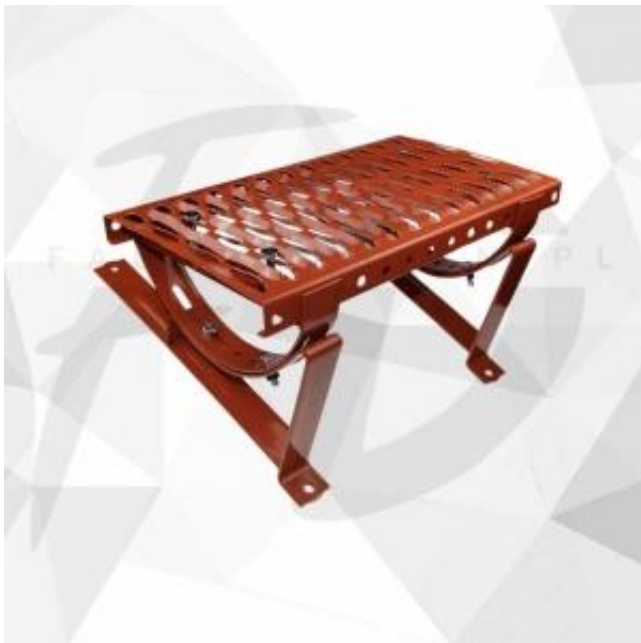

Link do produktu: <https://naszedachy.pl/lawa-kominiarska-100-cm-do-blachodachowki-tysenia-zestaw-p-8386.html>

## Ława kominiarska 100 cm do blachodachówki TYSENIA - zestaw

Cena brutto	<b>198,00 zł</b>
-------------	------------------

Cena netto	<b>160,98 zł</b>
------------	------------------

Dostępność	<b>Dostępny</b>
------------	-----------------

### Ława kominiarska UNIVERSAL TRITT do blachodachówki o wysokości przetłoczenia 30 mm

Ława kominiarska UNIVERSAL TRITT wykonana jest z ocynkowanej stali, która zapewnia skuteczną ochronę przed korozją. To gwarantuje, że ława pozostanie trwała i niezawodna nawet w trudnych warunkach atmosferycznych. Materiał o wysokiej jakości pozwala na długotrwałe użytkowanie i minimalizuje konieczność konserwacji.

### Prosta instalacja - Efektywność i Bezpieczeństwo

Montaż ławy kominiarskiej UNIVERSAL TRITT jest prosty i wygodny. Dzięki kompletnemu zestawowi, w którym znajdują się wszystkie niezbędne elementy montażowe, instalacja staje się łatwa i szybka. Solidne mocowanie i precyzyjne wypoziomowanie gwarantują nie tylko profesjonalny wygląd, ale również bezpieczeństwo podczas prac na dachu.