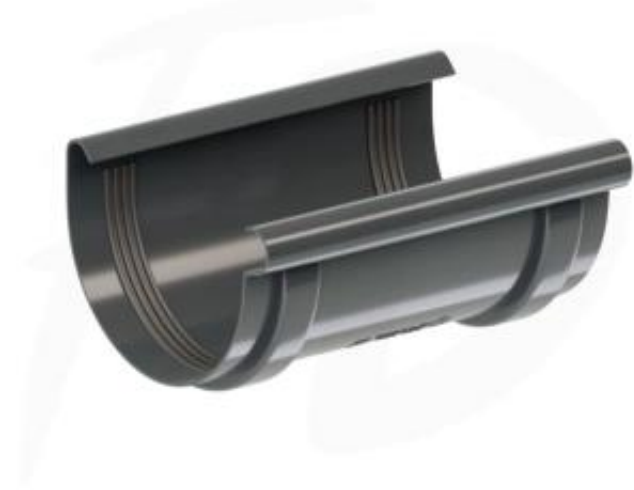

Link do produktu: <https://naszedachy.pl/lacznik-rynny-pvc-8960-150-firmy-krop-kolor-grafit-p-7955.html>

Łącznik rynny PVC ø 150 firmy KROP kolor grafit

Cena brutto	25,16 zł
Cena netto	20,45 zł
Cena poprzednia	38,70 zł
Dostępność	Dostępny
Czas wysyłki	10 dni

Opis produktu

Łącznik rynny PVC ø 150 firmy KROP kolor grafit RAL 7016

Łącznik do rynny zapewnia skuteczne i szczelne połączenie dwóch rynien.

Wykonany przy wykorzystaniu nowoczesnej technologii, ten łącznik rynny charakteryzuje się wyjątkową wytrzymałością i odpornością na uszkodzenia mechaniczne oraz działanie warunków atmosferycznych. Wewnętrzne zwinięcie krawędzi dodatkowo zapewnia pewność, że nawet w przypadku obfitych opadów deszczu połączenie rynien pozostanie szczelne.

Łącznik rynny wyróżnia się eleganckim połyskiem oraz trwałym kolorem, który jest odporny na działanie promieniowania UV. Te charakterystyczne cechy stanowią nieodłączną część produktu, której jakość nie ma sobie równych. Korzystając z łączników do rynien, inwestujesz w pewność i długotrwałość. Wprowadzając produkty KROP do swojego systemu orynnowania, wprowadzasz nową jakość pod dachem.