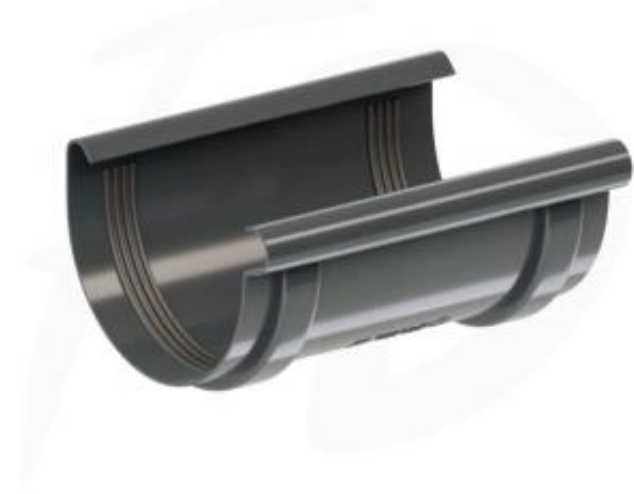

Link do produktu: <https://naszedachy.pl/lacznik-rynny-pvc-8960-130-firmy-krop-kolor-grafit-p-2534.html>

Łącznik rynny PVC ø 130 firmy KROP kolor grafit

| | |
|-----------------|-----------------|
| Cena brutto | 24,87 zł |
| Cena netto | 20,22 zł |
| Cena poprzednia | 38,26 zł |
| Dostępność | Dostępny |
| Czas wysyłki | 10 dni |

Opis produktu

Łącznik rynny PVC ø 130 firmy KROP kolor grafit RAL 7016

Łącznik do rynny zapewnia skuteczne i szczelne połączenie dwóch rynien.

Łącznik do rynny zapewnia skuteczne i szczelne połączenie pomiędzy dwiema rynnami. Wykonany przy wykorzystaniu nowoczesnej technologii, łącznik rynny charakteryzuje się wyjątkową wytrzymałością i odpornością na uszkodzenia mechaniczne oraz działanie warunków atmosferycznych. Wewnętrzne zwinięcie krawędzi dodatkowo zapewnia pewność, że nawet w przypadku obfitych opadów deszczu połączenie rynien pozostanie szczelne.

Łącznik rynny wyróżnia się eleganckim połyskiem oraz trwałym kolorem, który jest odporny na działanie promieniowania UV. Te charakterystyczne cechy stanowią nieodłączną część produktu, której jakość nie ma sobie równych. Korzystając z łączników do rynien, inwestujesz w pewność i długotrwałość. Wprowadzając produkty KROP do swojego systemu orynnowania, wprowadzasz nową jakość pod dachem.