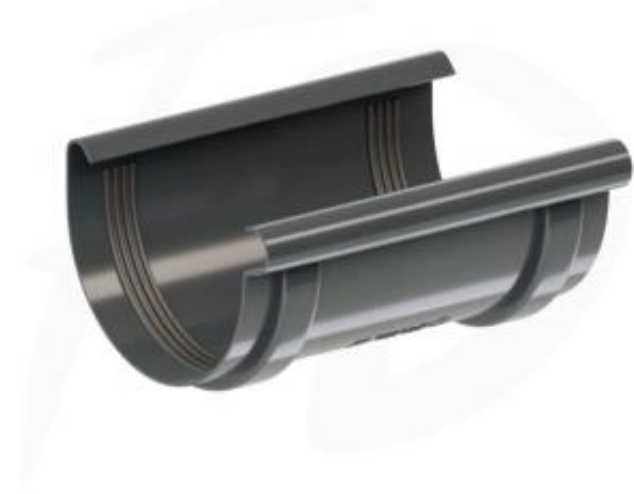

Link do produktu: <https://naszedachy.pl/lacznik-rynny-pvc-8960-100-firmy-krop-kolor-grafit-p-2528.html>

## Łącznik rynny PVC ø 100 firmy KROP kolor grafit

Cena brutto	<b>19,63 zł</b>
Cena netto	<b>15,96 zł</b>
Cena poprzednia	<b>30,20 zł</b>
Dostępność	<b>Dostępny</b>
Czas wysyłki	<b>10 dni</b>

#### Łącznik rynny PVC ø 100 firmy KROP kolor grafit RAL 7016

**Łącznik do rynny zapewnia skuteczne i szczelne połączenie dwóch rynien.**

**Łącznik do rynny** zapewnia skuteczne i szczelne połączenie pomiędzy dwiema rynnami. Wykonany przy wykorzystaniu nowoczesnej technologii, ten łącznik rynny charakteryzuje się wyjątkową wytrzymałością i odpornością na uszkodzenia mechaniczne oraz działanie warunków atmosferycznych. Wewnętrzne zwinięcie krawędzi dodatkowo zapewnia pewność, że nawet w przypadku obfitych opadów deszczu połączenie rynien pozostanie szczelne.

Łącznik rynny wyróżnia się eleganckim połyskiem oraz trwałym kolorem, który jest odporny na działanie promieniowania UV. Te charakterystyczne cechy stanowią nieodłączną część produktu, której jakość nie ma sobie równych. Korzystając z łączników do rynien, inwestujesz w pewność i długotrwałość. Wprowadzając produkty KROP do swojego systemu orynnowania, wprowadzasz nową jakość pod dachem.