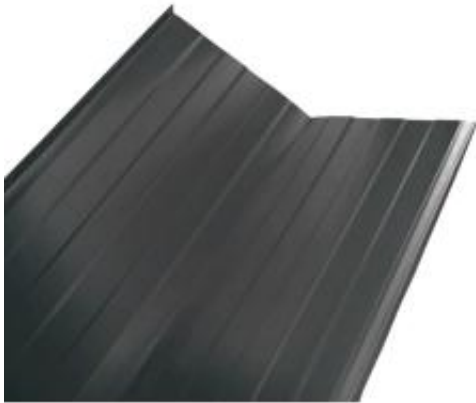

Link do produktu: <https://naszedachy.pl/kosz-dachowy-standard-profilowany-wzdłużnie-p-8107.html>

Kosz dachowy STANDARD profilowany wzdłużnie

Dostępność

Dostępny

Czas wysyłki

3 dni

Opis produktu

Kosz dachowy STANDARD profilowany wzdłużnie

Kosz dachowy stosowany jest do odprowadzania wody opadowej z kąтового połączenia dwóch połaci dachowych.

Profil kosza w kształcie litery U umożliwia wentylację, co chroni również więźbę dachową.

Tłoczenie kosza zapewnia stabilność i eliminuje konieczność deskowania pod koszem.

Zastosowanie:

Odprowadza wodę i zapewnia szczelność połączenia dwóch połaci dachowych.

Materiał:

Aluminium powlekane farbami w procesie hutniczym

Długość :

2,0 m

Szerokość:

0,5 m.

Kolor:

czarny
ceglasty
brązowy
kasztanowy
antracytowy

Produkt posiada dodatkowe opcje:

Kolor: RAL 3009 , RAL 7016 , RAL 8004 , RAL 8017 , RAL 9005