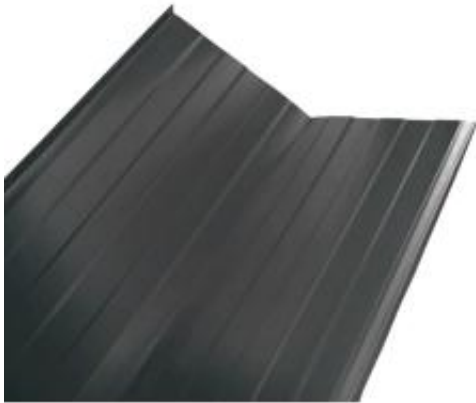

Dane aktualne na dzień: 08-04-2026 11:04

Link do produktu: <https://naszedachy.pl/kosz-dachowy-standard-profilowany-wzdłużnie-p-8107.html>

Kosz dachowy STANDARD profilowany wzdłużnie

Dostępność

Dostępny

Czas wysyłki

3 dni

Opis produktu

Kosz dachowy STANDARD profilowany wzdłużnie

Kosz dachowy stosowany jest do odprowadzania wody opadowej z kąтового połączenia dwóch połaci dachowych.

Profil kosza w kształcie litery U umożliwia wentylację, co chroni również więźbę dachową.

Tłoczenie kosza zapewnia stabilność i eliminuje konieczność deskowania pod koszem.

Zastosowanie:

Odprowadza wodę i zapewnia szczelność połączenia dwóch połaci dachowych.

Materiał:

Aluminium powlekane farbami w procesie hutniczym

Długość :

2,0 m

Szerokość:

0,5 m.

Kolor:

czarny
ceglasty
brązowy
kasztanowy
antracytowy

Produkt posiada dodatkowe opcje:

Kolor: RAL 3009 , RAL 7016 , RAL 8004 , RAL 8017 , RAL 9005