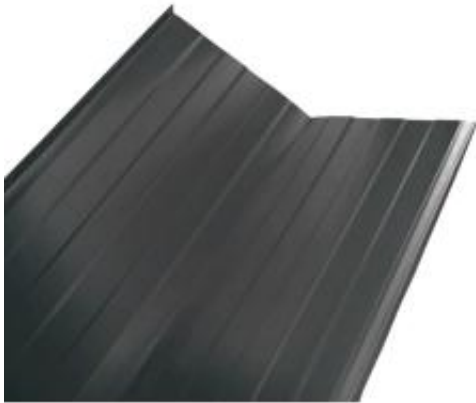

Dane aktualne na dzień: 23-05-2026 12:35

Link do produktu: <https://naszedachy.pl/kosz-dachowy-standard-profilowany-wzdłużnie-p-8107.html>

Kosz dachowy STANDARD profilowany wzdłużnie

Dostępność

Dostępny

Czas wysyłki

3 dni

Opis produktu

Kosz dachowy STANDARD profilowany wzdłużnie

Kosz dachowy stosowany jest do odprowadzania wody opadowej z kąтового połączenia dwóch połaci dachowych.

Profil kosza w kształcie litery U umożliwia wentylację, co chroni również więźbę dachową.

Tłoczenie kosza zapewnia stabilność i eliminuje konieczność deskowania pod koszem.

Zastosowanie:

Odprowadza wodę i zapewnia szczelność połączenia dwóch połaci dachowych.

Materiał:

Aluminium powlekane farbami w procesie hutniczym

Długość :

2,0 m

Szerokość:

0,5 m.

Kolor:

czarny
ceglasty
brązowy
kasztanowy
antracytowy

Produkt posiada dodatkowe opcje:

Kolor: RAL 3009 , RAL 7016 , RAL 8004 , RAL 8017 , RAL 9005