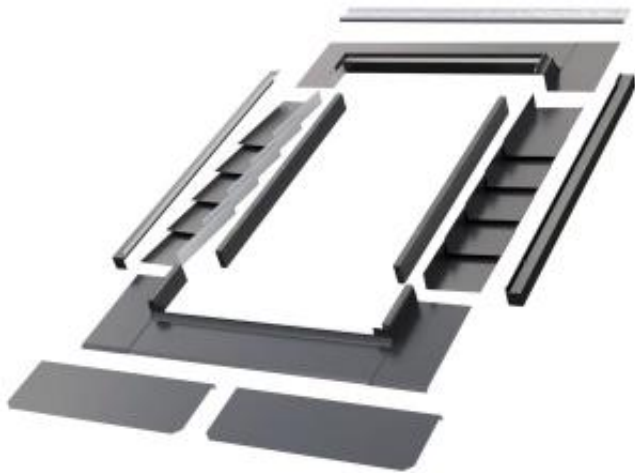

Link do produktu: <https://naszedachy.pl/kolnierz-uszczelniajacy-elv-t-thermo-ral-9005-do-pokryc-luskowych-cienkich-kolor-czarny-p-1935.html>

Kołnierz uszczelniający ELV-T Thermo RAL 9005 do pokryć łuskowych cienkich, kolor czarny

Opis produktu

Uniwersalny kołnierz uszczelniający ELV-T Thermo z dodatkową termoizolacją jest doskonałym systemowym rozwiązaniem gwarantującym szczelne i „ciepłe” połączenie okna z połacią dachu.

Dzięki zastosowaniu specjalnego stopu na rynny boczne, kołnierz ELV-T Thermo umożliwia montaż w zarówno w cienkich jak i grubych pokryciach łuskowych (łupki naturalne, karpówka).

Zapewnia docieplenie okien dachowych ponad poziomem łąt. Kołnierz ELV-T Thermo ogranicza straty ciepła przez okno poprawiając współczynnik przenikania ciepła nawet do 15% (w zależności od typu okna).

Kołnierz ELV-T Thermo standardowo przystosowany jest do montażu pojedynczego okna w połaci dachu.

Montowany jest na głębokości V (0), a zakres montażu wynosi od 15° do 90°.