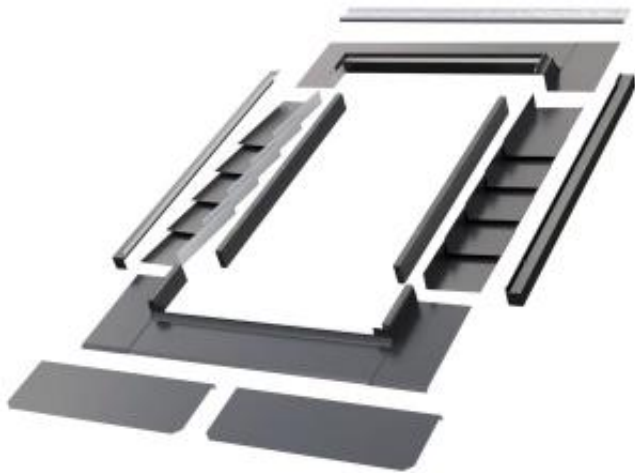

Link do produktu: <https://naszedachy.pl/kolnierz-uszczelniajacy-elv-t-thermo-ral-9005-do-pokryc-luskowych-cienkich-kolor-czarny-p-1934.html>

Kołnierz uszczelniający ELV-T Thermo RAL 9005 do pokryć łuskowych cienkich, kolor czarny

Opis produktu

Uniwersalny kołnierz uszczelniający ELV-T Thermo z dodatkową termoizolacją jest doskonałym systemowym rozwiązaniem gwarantującym szczelne i „ciepłe” połączenie okna z połacią dachu.

Dzięki zastosowaniu specjalnego stopu na rynny boczne, kołnierz ELV-T Thermo umożliwia montaż w zarówno w cienkich jak i grubych pokryciach łuskowych (łupki naturalne, karpieńka).

Zapewnia docieplenie okien dachowych ponad poziomem łat. Kołnierz ELV-T Thermo ogranicza straty ciepła przez okno poprawiając współczynnik przenikania ciepła nawet do 15% (w zależności od typu okna).

Kołnierz ELV-T Thermo standardowo przystosowany jest do montażu pojedynczego okna w połaci dachu.

Montowany jest na głębokości V (0), a zakres montażu wynosi od 15° do 90°.

Produkt posiada dodatkowe opcje:

Farko Kołnierz: 55x78 , 55x98 , 55x118 , 66x98 , 66x118 , 66x140 , 78x98 , 78x118 , 78x140 , 78x160 , 78x180 , 78x186 , 78x206 , 78x235 , 78x255 , 94x118 , 94x140 , 94x160 , 94x180 , 94x186 , 94x206 , 94x235 , 94x255 , 114x118 , 114x140 , 134x98 , 134x118 , 134x140