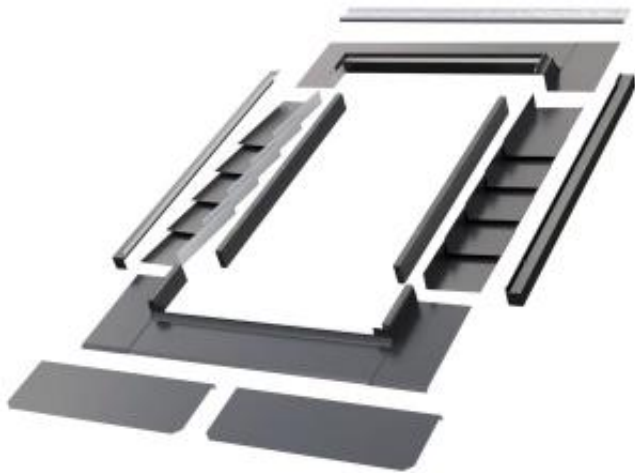

Link do produktu: <https://naszedachy.pl/kolnierz-uszczelniajacy-elv-t-thermo-ral-7016-do-pokryc-luskowych-cienkich-kolor-grafit-p-1933.html>

Kołnierz uszczelniający ELV-T Thermo RAL 7016 do pokryć łuskowych cienkich, kolor grafit

Opis produktu

Uniwersalny kołnierz uszczelniający ELV-T Thermo z dodatkową termoizolacją jest doskonałym systemowym rozwiązaniem gwarantującym szczelne i „ciepłe” połączenie okna z połacią dachu.

Dzięki zastosowaniu specjalnego stopu na rynny boczne, kołnierz ELV-T Thermo umożliwia montaż w zarówno w cienkich jak i grubych pokryciach łuskowych (łupki naturalne, karpieńka).

Zapewnia docieplenie okien dachowych ponad poziomem łąt. Kołnierz ELV-T Thermo ogranicza straty ciepła przez okno poprawiając współczynnik przenikania ciepła nawet do 15% (w zależności od typu okna).

Kołnierz ELV-T Thermo standardowo przystosowany jest do montażu pojedynczego okna w połaci dachu.

Montowany jest na głębokości V (0), a zakres montażu wynosi od 15° do 90°.

Produkt posiada dodatkowe opcje:

Farko Kołnierz: 55x78 , 55x98 , 55x118 , 66x98 , 66x118 , 66x140 , 78x98 , 78x118 , 78x140 , 78x160 , 78x180 , 78x186 , 78x206 , 78x235 , 78x255 , 94x118 , 94x140 , 94x160 , 94x180 , 94x186 , 94x206 , 94x235 , 94x255 , 114x118 , 114x140 , 134x98 , 134x118 , 134x140