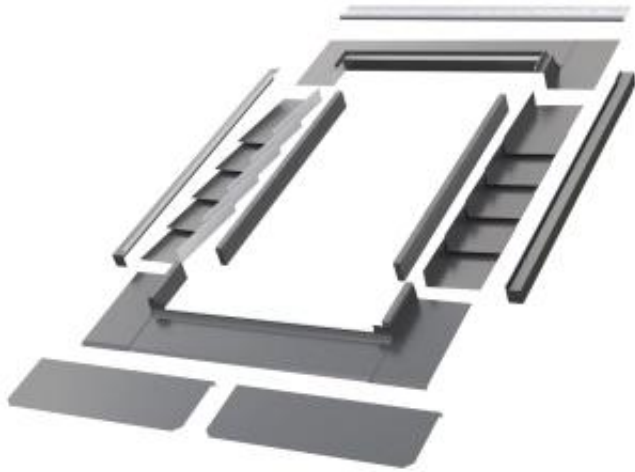

Link do produktu: <https://naszedachy.pl/kolnierz-uszczelniajacy-elv-t-thermo-do-pokryc-luskowych-cienkich-p-1932.html>

Kołnierz uszczelniający ELV-T Thermo do pokryć łuskowych cienkich

Cena brutto	472,32 zł
Cena netto	384,00 zł
Dostępność	Dostępny
Czas wysyłki	7 dni

Opis produktu

Uniwersalny kołnierz uszczelniający ELV-T Thermo z dodatkową termoizolacją jest doskonałym systemowym rozwiązaniem gwarantującym szczelne i „ciepłe” połączenie okna z połacią dachu.

Dzięki zastosowaniu specjalnego stopu na rynny boczne, kołnierz ELV-T Thermo umożliwia montaż w zarówno w cienkich jak i grubych pokryciach łuskowych (łupki naturalne, karpieńka).

Zapewnia docieplenie okien dachowych ponad poziomem łąt. Kołnierz ELV-T Thermo ogranicza straty ciepła przez okno poprawiając współczynnik przenikania ciepła nawet do 15% (w zależności od typu okna).

Kołnierz ELV-T Thermo standardowo przystosowany jest do montażu pojedynczego okna w połaci dachu.

Montowany jest na głębokości V (0), a zakres montażu wynosi od 15° do 90°.

Produkt posiada dodatkowe opcje:

Farko Kołnierz: 55x78 , 55x98 , 55x118 , 66x98 , 66x118 , 66x140 , 78x98 , 78x118 , 78x140 , 78x160 , 78x180 , 78x186 , 78x206 , 78x235 , 78x255 , 94x118 , 94x140 , 94x160 , 94x180 , 94x186 , 94x206 , 94x235 , 94x255 , 114x118 , 114x140 , 134x98 , 134x118 , 134x140