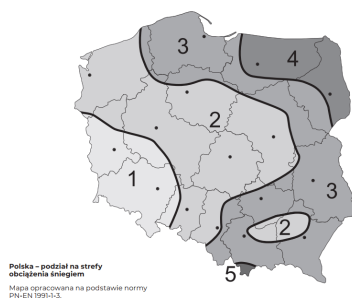

---

podczas zimowych opadów śniegu. Wybierz to niezawodne i solidne rozwiązanie, minimalizując obciążenia dachu i zapewniając długotrwałą ochronę.

Zadbaj o bezpieczeństwo swojego dachu i wybierz drabinkę przeciwśniegową UNIVERSAL SNOW TYP D3 już dziś!

ZAWARTOŚĆ ZESTAWU:

Zestaw 480 cm - drabinka 4 szt, wsporniki 8 szt., łączniki drabinki 6 szt.

Ze względu na **wymagany rozstaw wsporników** zestawy są **przeznaczone do montażu tylko w 1., 2., 3. strefie śniegowej.**

UWAGA:

W przypadku montażu w 4. i 5. strefie śniegowej wymagane jest zwiększenie ilości wsporników:

Zestaw 240 cm - dodatkowo 2 szt. wsporników

Zestaw 360 cm - dodatkowo 3 szt. wsporników

Zestaw 480 cm - dodatkowo 4 szt. wsporników

Rozstaw wsporników do drabinek powinien być odpowiednio dostosowany do warunków i strefy geograficznej. W **strefach 1., 2. i 3. maksymalny rozstaw wynosi 60 cm**, natomiast w **strefach 4 i 5 - 40 cm**. Dla budynków położonych **powyżej 1000 m n.p.m. we wszystkich strefach rozstaw nie może przekraczać 40 cm**. **Dodatkowo, na dachach o spadku większym niż 40° i długości połaci powyżej 8 m zaleca się zamontowanie przynajmniej dwóch rzędów rozbijaczy śniegu**. Dzięki odpowiedniemu rozmieszczeniu wsporników zapewniamy bezpieczeństwo i skuteczną ochronę przed nagromadzeniem śniegu na dachu.

Produkt posiada dodatkowe opcje:

Połysek: Brązowy 8017 , Ceglasty 8004 , Czarny 9005 , Grafitowy Ciemny 7016 , Kasztanowy 3009