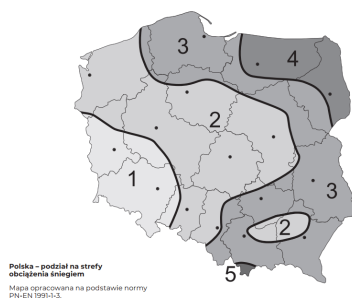

---

podczas zimowych opadów śniegu. Wybierz to niezawodne i solidne rozwiązanie, minimalizując obciążenia dachu i zapewniając długotrwałą ochronę.

Zadbaj o bezpieczeństwo swojego dachu i wybierz drabinkę przeciwśniegową UNIVERSAL SNOW TYP D3 już dziś!

ZAWARTOŚĆ ZESTAWU:

Zestaw 360 cm - drabinka 3 szt, wsporniki 6 szt., łączniki drabinki 4 szt.

Ze względu na **wymagany rozstaw wsporników** zestawy są **przeznaczone do montażu tylko w 1., 2., 3. strefie śnieżowej.**

UWAGA:

W przypadku montażu w 4. i 5. strefie śnieżowej wymagane jest zwiększenie ilości wsporników:

Zestaw 240 cm - dodatkowo 2 szt. wsporników

Zestaw 360 cm - dodatkowo 3 szt. wsporników

Zestaw 480 cm - dodatkowo 4 szt. wsporników

Rozstaw wsporników do drabinek powinien być odpowiednio dostosowany do warunków i strefy geograficznej. W **strefach 1., 2. i 3. maksymalny rozstaw wynosi 60 cm**, natomiast w **strefach 4 i 5 - 40 cm**. Dla budynków położonych **powyżej 1000 m n.p.m. we wszystkich strefach rozstaw nie może przekraczać 40 cm**. **Dodatkowo, na dachach o spadku większym niż 40° i długości połaci powyżej 8 m zaleca się zamontowanie przynajmniej dwóch rzędów rozbijaczy śniegu**. Dzięki odpowiedniemu rozmieszczeniu wsporników zapewniamy bezpieczeństwo i skuteczną ochronę przed nagromadzeniem śniegu na dachu.

Produkt posiada dodatkowe opcje:

Połysek: Brązowy 8017 , Ceglasty 8004 , Czarny 9005 , Grafitowy Ciemny 7016 , Kasztanowy 3009