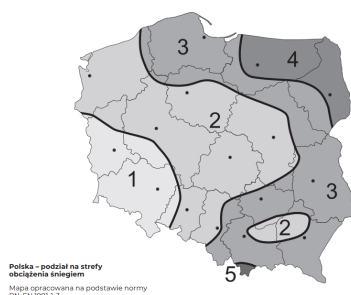

---

zimowych. Wybierz to niezawodne i solidne rozwiązanie, minimalizując obciążenia dachu i zapewniając długotrwałą ochronę.

Zadbaj o bezpieczeństwo i wybierz drabinę przeciwśniegową UNIVERSAL SNOW TYP D3 już dziś!

ZAWARTOŚĆ ZESTAWU:

Zestaw 240 cm - drabinka 2 szt., wsporniki 4 szt., łączniki drabinki 2 szt.

Ze względu na **wymagany rozstaw wsporników** zestawy są **przeznaczone do montażu tylko w 1., 2., 3. strefie śniegowej.**

UWAGA:

W przypadku montażu w 4. i 5. strefie śniegowej wymagane jest zwiększenie ilości wsporników:

Zestaw 240 cm - dodatkowo 2 szt. wsporników

Zestaw 360 cm - dodatkowo 3 szt. wsporników

Zestaw 480 cm - dodatkowo 4 szt. wsporników

Rozstaw wsporników do drabinek powinien być odpowiednio dostosowany do warunków i strefy geograficznej. W **strefach 1., 2. i 3. maksymalny rozstaw wynosi 60 cm**, natomiast w **strefach 4 i 5 - 40 cm**. Dla budynków położonych **powyżej 1000 m n.p.m. we wszystkich strefach rozstaw nie może przekraczać 40 cm**. **Dodatkowo, na dachach o spadku większym niż 40° i długości połaci powyżej 8 m zaleca się zamontowanie przynajmniej dwóch rzędów rozbijaczy śniegu**. Dzięki odpowiedniemu rozmieszczeniu wsporników zapewniamy bezpieczeństwo i skuteczną ochronę przed nagromadzeniem śniegu na dachu.

Produkt posiada dodatkowe opcje:

Połysek: Brązowy 8017 , Ceglasty 8004 , Czarny 9005 , Grafitowy Ciemny 7016 , Kasztanowy 3009