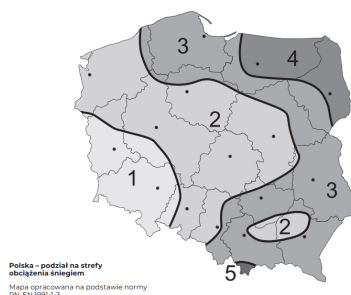

Pamiętaj, że bezpieczny dach to fundament Twojego spokoju - UNIVERSAL SNOW to najlepszy wybór!

ZAWARTOŚĆ ZESTAWU:

Zestaw 240 cm - drabinka 2 szt., wsporniki 4 szt., łączniki drabinki 2 szt.

Ze względu na **wymagany rozstaw wsporników** zestawy są **przeznaczone do montażu tylko w 1., 2., 3. strefie śniegowej.**

UWAGA:

W przypadku montażu w 4. i 5. strefie śniegowej wymagane jest zwiększenie ilości wsporników:

Zestaw 240 cm - dodatkowo 2 szt. wsporników

Zestaw 360 cm - dodatkowo 3 szt. wsporników

Zestaw 480 cm - dodatkowo 4 szt. wsporników

Rozstaw wsporników do drabinek powinien być odpowiednio dostosowany do warunków i strefy geograficznej. W **strefach 1., 2. i 3. maksymalny rozstaw wynosi 60 cm**, natomiast w **strefach 4 i 5 - 40 cm**. Dla budynków położonych **powyżej 1000 m n.p.m. we wszystkich strefach rozstaw nie może przekraczać 40 cm**. **Dodatkowo, na dachach o spadku większym niż 40° i długości połaci powyżej 8 m zaleca się zamontowanie przynajmniej dwóch rzędów rozbijaczy śniegu**. Dzięki odpowiedniemu rozmieszczeniu wsporników zapewniamy bezpieczeństwo i skuteczną ochronę przed nagromadzeniem śniegu na dachu.

Produkt posiada dodatkowe opcje:

Połysek: Brązowy 8017 , Ceglasty 8004 , Czarny 9005 , Grafitowy Ciemny 7016 , Kasztanowy 3009