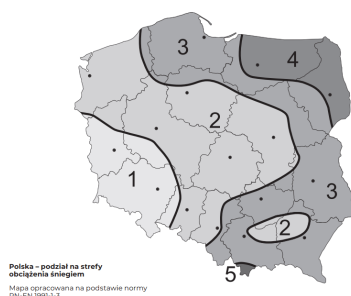

Pamiętaj, że bezpieczny dach to fundament Twojego spokoju - UNIVERSAL SNOW to najlepszy wybór!

ZAWARTOŚĆ ZESTAWU:

Zestaw 480 cm - drabinka 4 szt., wsporniki 8 szt., łączniki drabinki 6 szt.

Ze względu na **wymagany rozstaw wsporników** zestawy są **przeznaczone do montażu tylko w 1., 2., 3. strefie śniegowej**.

UWAGA:

W przypadku montażu w 4. i 5. strefie śniegowej wymagane jest zwiększenie ilości wsporników:

Zestaw 240 cm - dodatkowo 2 szt. wsporników

Zestaw 360 cm - dodatkowo 3 szt. wsporników

Zestaw 480 cm - dodatkowo 4 szt. wsporników

Rozstaw wsporników do drabinek powinien być odpowiednio dostosowany do warunków i strefy geograficznej. W **strefach 1., 2. i 3. maksymalny rozstaw wynosi 60 cm**, natomiast w **strefach 4 i 5 - 40 cm**. Dla budynków położonych **powyżej 1000 m n.p.m. we wszystkich strefach rozstaw nie może przekraczać 40 cm**. **Dodatkowo, na dachach o spadku większym niż 40° i długości połaci powyżej 8 m zaleca się zamontowanie przynajmniej dwóch rzędów rozbijaczy śniegu**. Dzięki odpowiedniemu rozmieszczeniu wsporników zapewniamy bezpieczeństwo i skuteczną ochronę przed nagromadzeniem śniegu na dachu.

Produkt posiada dodatkowe opcje:

Połysek: Brązowy 8017 , Ceglasty 8004 , Czarny 9005 , Grafitowy Ciemny 7016 , Kasztanowy 3009