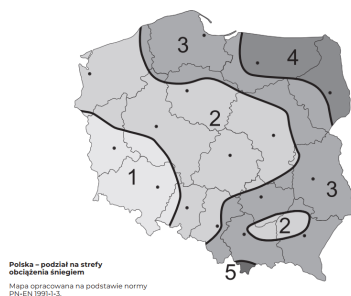

Pamiętaj, że bezpieczny dach to fundament Twojego spokoju - UNIVERSAL SNOW to najlepszy wybór!

ZAWARTOŚĆ ZESTAWU:

Zestaw 480 cm - drabinka 4 szt., wsporniki 8 szt., łączniki drabinki 6 szt.

Ze względu na **wymagany rozstaw wsporników** zestawy są **przeznaczone do montażu tylko w 1., 2., 3. strefie śniegowej**.

UWAGA:

W przypadku montażu w 4. i 5. strefie śniegowej wymagane jest zwiększenie ilości wsporników:

Zestaw 240 cm - dodatkowo 2 szt. wsporników

Zestaw 360 cm - dodatkowo 3 szt. wsporników

Zestaw 480 cm - dodatkowo 4 szt. wsporników

Rozstaw wsporników do drabinek powinien być odpowiednio dostosowany do warunków i strefy geograficznej. W **strefach 1., 2. i 3. maksymalny rozstaw wynosi 60 cm**, natomiast w **strefach 4 i 5 - 40 cm**. Dla budynków położonych **powyżej 1000 m n.p.m. we wszystkich strefach rozstaw nie może przekraczać 40 cm**. **Dodatkowo, na dachach o spadku większym niż 40° i długości połaci powyżej 8 m zaleca się zamontowanie przynajmniej dwóch rzędów rozbijaczy śniegu**. Dzięki odpowiedniemu rozmieszczeniu wsporników zapewniamy bezpieczeństwo i skuteczną ochronę przed nagromadzeniem śniegu na dachu.

Produkt posiada dodatkowe opcje:

Połysek: Brązowy 8017 , Ceglasty 8004 , Czarny 9005 , Grafitowy Ciemny 7016 , Kasztanowy 3009