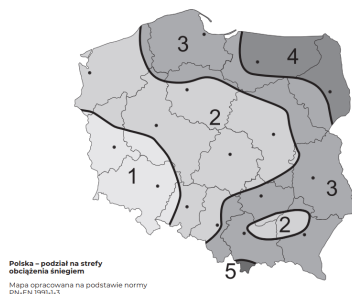

Zachęcamy do zakupu drabinki przeciwśniegowej UNIVERSAL SNOW już dziś! Dbaj o bezpieczeństwo swojego dachu i ciesz się spokojem podczas zimowych opadów.

ZAWARTOŚĆ ZESTAWU:

Zestaw 360 cm - drabinka 3 szt, wsporniki 6 szt., łączniki drabinki 4 szt.

Ze względu na **wymagany rozstaw wsporników** zestawy są **przeznaczone do montażu tylko w 1., 2., 3. strefie śniegowej.**

UWAGA:

W przypadku montażu w 4. i 5. strefie śniegowej wymagane jest zwiększenie ilości wsporników:

Zestaw 240 cm - dodatkowo 2 szt. wsporników

Zestaw 360 cm - dodatkowo 3 szt. wsporników

Zestaw 480 cm - dodatkowo 4 szt. wsporników

Rozstaw wsporników do drabinek powinien być odpowiednio dostosowany do warunków i strefy geograficznej. W **strefach 1., 2. i 3. maksymalny rozstaw wynosi 60 cm**, natomiast w **strefach 4 i 5 - 40 cm**. Dla budynków położonych **powyżej 1000 m n.p.m. we wszystkich strefach rozstaw nie może przekraczać 40 cm**. **Dodatkowo, na dachach o spadku większym niż 40° i długości połaci powyżej 8 m zaleca się zamontowanie przynajmniej dwóch rzędów rozbijaczy śniegu**. Dzięki odpowiedniemu rozmieszczeniu wsporników zapewniamy bezpieczeństwo i skuteczną ochronę przed nagromadzeniem śniegu na dachu.

Produkt posiada dodatkowe opcje:

Połysek: Brązowy 8017 , Ceglasty 8004 , Czarny 9005 , Grafitowy Ciemny 7016 , Kasztanowy 3009