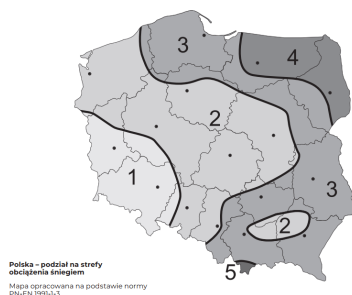

Zadbaj o swój dach już dziś i zaopatr się w drabinkę przeciwśniegową UNIVERSAL SNOW, aby cieszyć się spokojem i wygodą w trudniejszych warunkach atmosferycznych.

ZAWARTOŚĆ ZESTAWU:

Zestaw 240 cm - drabinka 2 szt., wsporniki 4 szt., łączniki drabinki 2 szt.

Ze względu na **wymagany rozstaw wsporników** zestawy są **przeznaczone do montażu tylko w 1., 2., 3. strefie śniegowej**.

UWAGA:

W przypadku montażu w 4. i 5. strefie śniegowej wymagane jest zwiększenie ilości wsporników:

Zestaw 240 cm - dodatkowo 2 szt. wsporników

Zestaw 360 cm - dodatkowo 3 szt. wsporników

Zestaw 480 cm - dodatkowo 4 szt. wsporników

Rozstaw wsporników do drabinek powinien być odpowiednio dostosowany do warunków i strefy geograficznej. W **strefach 1., 2. i 3. maksymalny rozstaw wynosi 60 cm**, natomiast w **strefach 4 i 5 - 40 cm**. Dla budynków położonych **powyżej 1000 m n.p.m. we wszystkich strefach rozstaw nie może przekraczać 40 cm**. Dodatkowo, na dachach o spadku **większym niż 40° i długości połaci powyżej 8 m zaleca się zamontowanie przynajmniej dwóch rzędów rozbijaczy śniegu**. Dzięki odpowiedniemu rozmieszczeniu wsporników zapewniamy bezpieczeństwo i skuteczną ochronę przed nagromadzeniem śniegu na dachu.

Produkt posiada dodatkowe opcje:

Połysek: Brązowy 8017 , Ceglasty 8004 , Czarny 9005 , Grafitowy Ciemny 7016 , Kasztanowy 3009