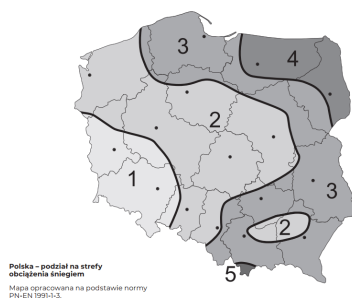

Zestaw 480 cm - drabinka 4 szt., wsporniki 8 szt., łączniki drabinki 6 szt.

Ze względu na **wymagany rozstaw wsporników** zestawy są **przeznaczone do montażu tylko w 1., 2., 3. strefie śniegowej**.

UWAGA:

W przypadku montażu w 4. i 5. strefie śniegowej wymagane jest zwiększenie ilości wsporników:

Zestaw 240 cm - dodatkowo 2 szt. wsporników

Zestaw 360 cm - dodatkowo 3 szt. wsporników

Zestaw 480 cm - dodatkowo 4 szt. wsporników

Rozstaw wsporników drabinek powinien być odpowiednio dostosowany do warunków i strefy geograficznej. W **strefach 1., 2. i 3. maksymalny rozstaw wynosi 60 cm**, natomiast w **strefach 4 i 5 - 40 cm**. Dla budynków położonych **powyżej 1000 m n.p.m. we wszystkich strefach rozstaw nie może przekraczać 40 cm**. **Dodatkowo, na dachach o spadku większym niż 40° i długości połaci powyżej 8 m zaleca się zamontowanie przynajmniej dwóch rzędów rozbijaczy śniegu**. Dzięki odpowiedniemu rozmieszczeniu wsporników zapewniamy bezpieczeństwo i skuteczną ochronę przed nagromadzeniem śniegu na dachu.

Produkt posiada dodatkowe opcje:

Połysek: Brązowy 8017 , Ceglasty 8004 , Czarny 9005 , Grafitowy Ciemny 7016 , Kasztanowy 3009