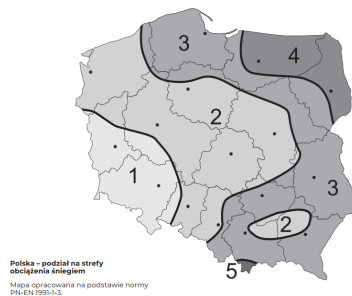

ZAWARTOŚĆ ZESTAWU:

Zestaw 360 cm - drabinka 3 szt., wsporniki 6 szt., łączniki drabinki 4 szt.

Ze względu na **wymagany rozstaw wsporników** zestawy są **przeznaczone do montażu tylko w 1., 2., 3. strefie śniegowej**.

UWAGA:

W przypadku montażu w 4. i 5. strefie śniegowej wymagane jest zwiększenie ilości wsporników:

Zestaw 240 cm - dodatkowo 2 szt. wsporników

Zestaw 360 cm - dodatkowo 3 szt. wsporników

Zestaw 480 cm - dodatkowo 4 szt. wsporników

Rozstaw wsporników drabinek powinien być odpowiednio dostosowany do warunków i strefy geograficznej. W **strefach 1., 2. i 3. maksymalny rozstaw wynosi 60 cm**, natomiast w **strefach 4 i 5 - 40 cm**. Dla budynków położonych **powyżej 1000 m n.p.m. we wszystkich strefach rozstaw nie może przekraczać 40 cm**. **Dodatkowo, na dachach o spadku większym niż 40° i długości połaci powyżej 8 m zaleca się zamontowanie przynajmniej dwóch rzędów rozbijaczy śniegu**. Dzięki odpowiedniemu rozmieszczeniu wsporników zapewniamy bezpieczeństwo i skuteczną ochronę przed nagromadzeniem śniegu na dachu.

Produkt posiada dodatkowe opcje:

Połysek: Brązowy 8017 , Ceglasty 8004 , Czarny 9005 , Grafitowy Ciemny 7016 , Kasztanowy 3009