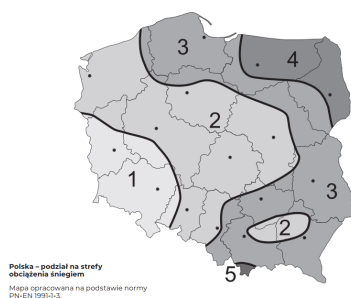

Ze względu na **wymagany rozstaw wsporników** zestawy są **przeznaczone do montażu tylko w 1., 2., 3. strefie śnieżowej**.

UWAGA:

W przypadku montażu w 4. i 5. strefie śnieżowej wymagane jest zwiększenie ilości wsporników:

Zestaw 240 cm - dodatkowo 2 szt. wsporników

Zestaw 360 cm - dodatkowo 3 szt. wsporników

Zestaw 480 cm - dodatkowo 4 szt. wsporników

Rozstaw wsporników drabinek powinien być odpowiednio dostosowany do warunków i strefy geograficznej. W **strefach 1., 2. i 3. maksymalny rozstaw wynosi 60 cm**, natomiast w **strefach 4 i 5 - 40 cm**. Dla budynków położonych **powyżej 1000 m n.p.m. we wszystkich strefach rozstaw nie może przekraczać 40 cm**. **Dodatkowo, na dachach o spadku większym niż 40° i długości połaci powyżej 8 m zaleca się zamontowanie przynajmniej dwóch rzędów rozbijaczy śniegu**. Dzięki odpowiedniemu rozmieszczeniu wsporników zapewniamy bezpieczeństwo i skuteczną ochronę przed nagromadzeniem śniegu na dachu.

Produkt posiada dodatkowe opcje:

Połysek: Brązowy 8017 , Ceglasty 8004 , Czarny 9005 , Grafitowy Ciemny 7016 , Kasztanowy 3009