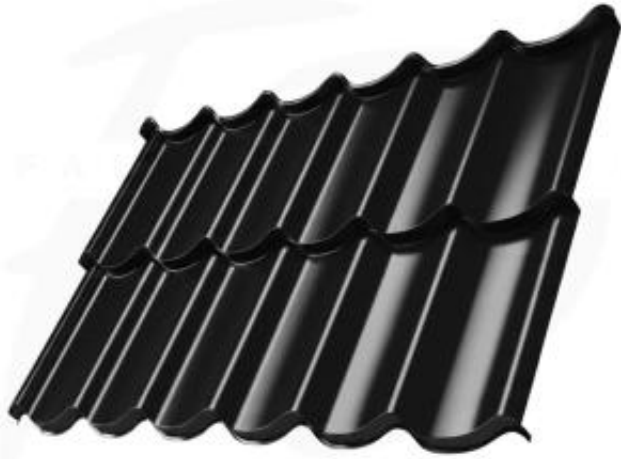

Link do produktu: <https://naszedachy.pl/blachodachowka-modulowa-szafir-w-powloce-purlak-50-lat-gwarancji-p-2107.html>

Blachodachówka modułowa SZAFIR w powłoce PURLAK 50 lat gwarancji

Cena brutto	47,00 zł
Cena netto	38,21 zł
Dostępność	Dostępny
Czas wysyłki	14 dni
Produkt niestandardowy	Produkowany na indywidualne zamówienie. Brak możliwości zwrotu. Prosimy o przemyślane zakupy.

Opis produktu

Blachodachówka modułowa SZAFIR PURLAK - 50 lat gwarancji | Klasyczna dachówka falista w nowoczesnej technologii

Najbardziej klasyczny wzór blachodachówki - trwałość na lata

Blachodachówka modułowa SZAFIR PURLAK to ikona wśród pokryć dachowych, nawiązująca do tradycyjnych dachówek falistych, ale wykonana z nowoczesnych materiałów o wysokiej odporności. Jej klasyczny profil i subtelne przetłoczenia zapewniają estetyczny wygląd i doskonałą funkcjonalność.

SZAFIR - klasyka dachówek falistych w nowoczesnym wydaniu

Blachodachówka SZAFIR PURLAK to wzór znany i ceniony od lat. Jego falisty profil doskonale odwzorowuje tradycyjne ceramiczne dachówki, co sprawia, że dach: