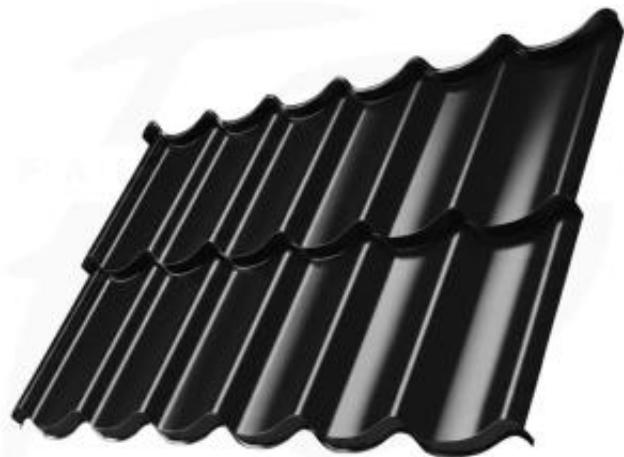

Link do produktu: <https://naszedachy.pl/blachodachowka-modulowa-szafir-firmy-pruszyński-w-powloce-ultramat-p-2107.html>

### Polska legenda dachu w szlachetnym macie

**Blachodachówka modułowa SZAFIR** to najbardziej rozpoznawalny wzór od firmy **Blachy Pruszyński**, nagrodzony prestiżowym Godłem „Teraz Polska”. W wersji **ULTRAMAT (35 µm)** łączy tradycyjny profil falisty z głęboką, matową strukturą, która rewelacyjnie rozprasza światło i maskuje mikrozarysowania. Szafir Ultramat na dachu wygląda bardziej jak klasyczna dachówka ceramiczna niż stal, oferując przy tym lekkość i szybkość montażu modułowego. Produkt objęty jest **35-letnią gwarancją techniczną**.