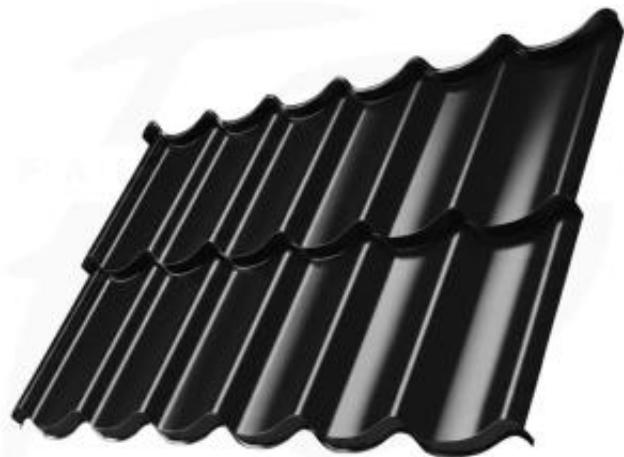

Link do produktu: <https://naszedachy.pl/blachodachowka-modulowa-szafir-firmy-pruszyński-w-powloce-ultramat-p-2107.html>

Blachodachówka modułowa SZAFIR firmy Pruszyński w powłoce ULTRAMAT

Cena brutto	37,90 zł
Cena netto	30,81 zł
Cena poprzednia	50,43 zł
Dostępność	Dostępny
Czas wysyłki	14 dni
Numer katalogowy	BD-02107-BL
Produkt niestandardowy	Produkowany na indywidualne zamówienie. Brak możliwości zwrotu. Prosimy o przemyślane zakupy.

Opis produktu

Blachodachówka SZAFIR ULTRAMAT®

WZ&OACUTE;R KLASYCZNY | GRUBOZIARNISTY MAT | 35 LAT GWARANCJI

Polska legenda dachu w szlachetnym macie

Blachodachówka modułowa SZAFIR to najbardziej rozpoznawalny wzór od firmy **Blachy Pruszyński**, nagrodzony prestiżowym Godłem „Teraz Polska”. W wersji **ULTRAMAT (35 µm)** łączy tradycyjny profil falisty z głęboką, matową strukturą, która rewelacyjnie rozprasza światło i maskuje mikrozarysowania. Szafir Ultramat na dachu wygląda bardziej jak klasyczna dachówka ceramiczna niż stal, oferując przy tym lekkość i szybkość montażu modułowego. Produkt objęty jest **35-letnią gwarancją techniczną**.

KOLORYSTYKA POWŁOKI ULTRAMAT

WIŚNIA
CIEMNY BRĄZ
ZIELEŃ

DLACZEGO SZAFIR ULTRAMAT TO PEWNY WYBÓR?

▣ Gruboziarnista Struktura 35 µm

ULTRAMAT to powłoka grubsza od standardowych matów (zazwyczaj 25 µm). Dodatkowa warstwa lakieru chroni stal przed korozją w klasie C3 i sprawia, że dach jest odporny na zarysowania podczas wnoszenia paneli.

▣ Efekt Falistej Ceramiki

Wysoki profil profil

Produkt posiada dodatkowe opcje:

MAT: Brązowy 8019 , Wiśniowy 3011 , Zielony 6020