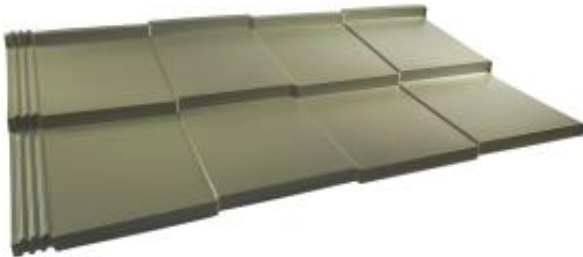

## Blachodachówka modułowa płaska Savanna 50 lat gwarancji

Cena brutto	<b>42,30 zł</b>
Cena netto	<b>34,39 zł</b>
Cena poprzednia	<b>45,90 zł</b>
Dostępność	<b>Dostępny</b>
Czas wysyłki	<b>10 dni</b>
Produkt niestandardowy	<b>Produkowany na indywidualne zamówienie. Brak możliwości zwrotu. Prosimy o przemyślane zakupy.</b>

### Opis produktu

**Bratex SAVANNA** to propozycja pierwszej płaskiej blachodachówki modułowej. Posiada 50 letnią gwarancję producenta i 8 kolorów do wyboru. Produkt jest całkowicie nowy na rynku metalowych pokryć dachowych – dostarcza wyjątkową stylistykę o płaskiej niezakłóconej powierzchni.

### SAVANNA - nowoczesna płaska blachodachówka o wyjątkowej trwałości

Blachodachówka modułowa SAVANNA to **minimalistyczne, nowoczesne rozwiązanie dachowe**, które łączy elegancję z doskonałą trwałością. Dzięki swojej **płaskiej formie**, świetnie wpisuje się w aktualne trendy architektoniczne, doskonale komponując się zarówno z klasycznymi, jak i nowoczesnymi projektami domów.