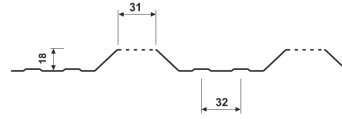

przykład możliwej perforacji