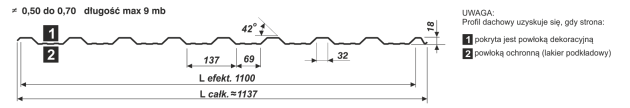

przykład możliwej perforacji

Produkt posiada dodatkowe opcje:

MAT: Brązowy 8017 , Brązowy 8019 , Ceglasty 8004 , Czarny 9005 , Grafitowy 7016 , Wiśniowy 3009 , Zielony 6020

18 mm