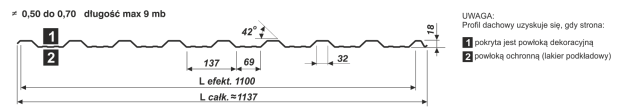

przykład możliwej perforacji

Produkt posiada dodatkowe opcje:

MAT: Brązowy 8017 , Brązowy 8019 , Ceglasty 8004 , Czarny 9005 , Grafitowy 7016 , Wiśniowy 3009 , Zielony 6020

18 mm