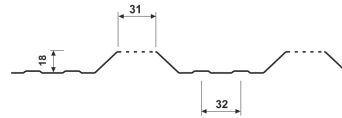

przykład możliwej perforacji