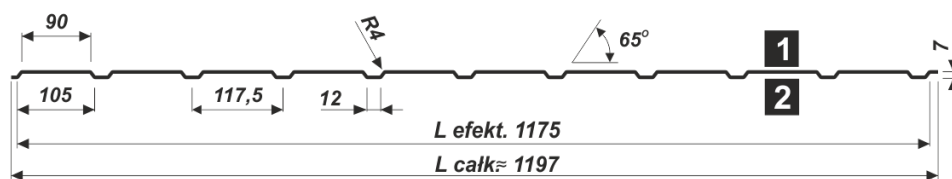

Zastosowanie blachy trapezowej T-7

- projekty stacji benzynowych
- obudowa silosów
- elewacje
- podbitki
- hale magazynowe i produkcyjne

Specyfikacja techniczna

Szerokość efektywna:	1175 mm
Szerokość całkowita:	~1197 mm
Max. zalecana długość arkusza:	12 000 mm
Grubość blachy:	0,5-0,7 mm
Wysokość profilu:	7 mm

≠ 0,50 długość max 6mb
≠ 0,70 długość max 7mb

UWAGA:
Profil elewacyjny uzyskuje się, gdy strona:

- 1 pokryta jest powłoką dekoracyjną
- 2 powłoką ochronną (lakier podkładowy)

przykład możliwej perforacji