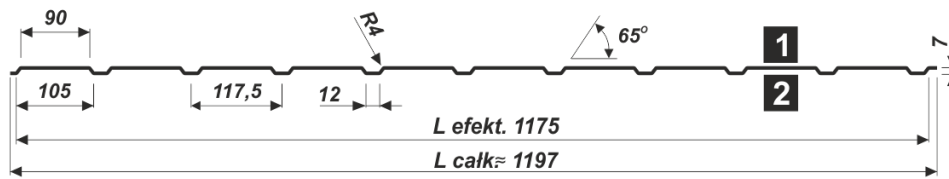

≠ 0,50 długość max 6mb
≠ 0,70 długość max 7mb

UWAGA:
Profil elewacyjny uzyskuje się, gdy strona:
1 pokryta jest powłoką dekoracyjną
2 powłoką ochronną (lakier podkładowy)

przykład możliwej perforacji