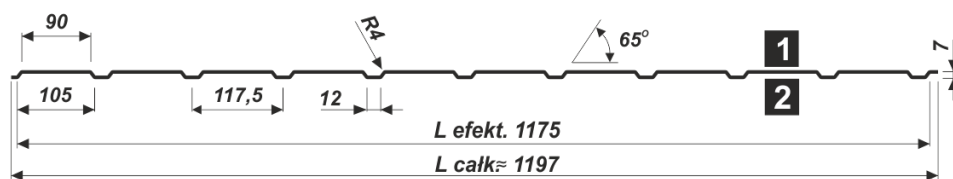

Zastosowanie blachy trapezowej T-7

- projekty stacji benzynowych
- obudowa silosów
- elewacje
- podbitki
- hale magazynowe i produkcyjne

Specyfikacja techniczna

Szerokość efektywna:	1175 mm
Szerokość całkowita:	~1197 mm
Max. zalecana długość arkusza:	12 000 mm
Grubość blachy:	0,5mm
Wysokość profilu:	7 mm

≠ 0,50 długość max 6mb
≠ 0,70 długość max 7mb

UWAGA:
Profil elewacyjny uzyskuje się, gdy strona:

- 1** pokryta jest powłoką dekoracyjną
- 2** powłoką ochronną (lakier podkładowy)

przykład możliwej perforacji