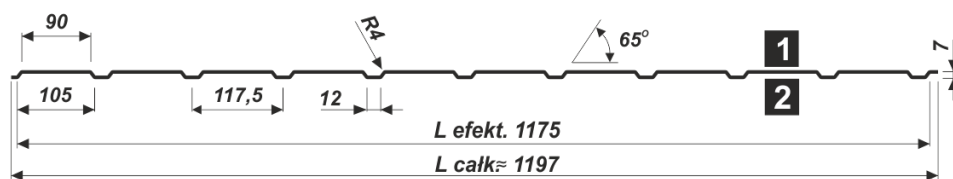

### Specyfikacja techniczna

Szerokość efektywna:	<b>1175 mm</b>
Szerokość całkowita:	<b>~1197 mm</b>
Max. zalecana długość arkusza:	<b>12 000 mm</b>
Grubość blachy:	<b>0,5mm</b>
Wysokość profilu:	<b>7 mm</b>

≠ 0,50 długość max 6mb  
≠ 0,70 długość max 7mb

UWAGA:  
Profil elewacyjny uzyskuje się, gdy strona:

- 1 pokryta jest powłoką dekoracyjną
- 2 powłoką ochronną (lakier podkładowy)

przykład możliwej perforacji