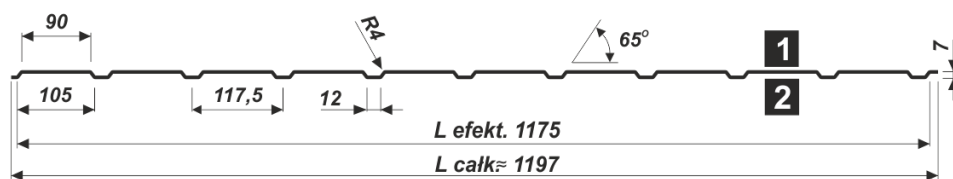

Zastosowanie blachy trapezowej T-7

- projekty stacji benzynowych
- obudowa silosów
- elewacje
- podbitki
- hale magazynowe i produkcyjne

Specyfikacja techniczna

Szerokość efektywna:	1175 mm
Szerokość całkowita:	~1197 mm
Max. zalecana długość arkusza:	12 000 mm
Grubość blachy:	0,5mm
Wysokość profilu:	7 mm

≠ 0,50 długość max 6mb
≠ 0,70 długość max 7mb

UWAGA:
Profil elewacyjny uzyskuje się, gdy strona:

- 1 pokryta jest powłoką dekoracyjną
- 2 powłoką ochronną (lakier podkładowy)

przykład możliwej perforacji