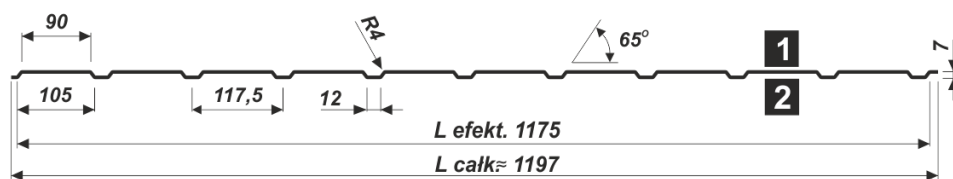

### Specyfikacja techniczna

Szerokość efektywna:	<b>1175 mm</b>
Szerokość całkowita:	<b>~1197 mm</b>
Max. zalecana długość arkusza:	<b>12 000 mm</b>
Grubość blachy:	<b>0,5mm</b>
Wysokość profilu:	<b>7 mm</b>

≠ 0,50 długość max 6mb  
≠ 0,70 długość max 7mb

UWAGA:  
Profil elewacyjny uzyskuje się, gdy strona:

- 1** pokryta jest powłoką dekoracyjną
- 2** powłoką ochronną (lakier podkładowy)

przykład możliwej perforacji