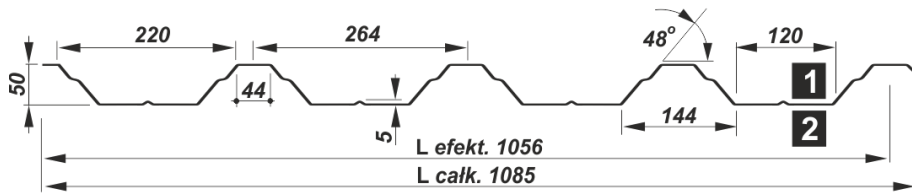

≠ 0,50 długość max 10
≠ 0,70 długość max 12