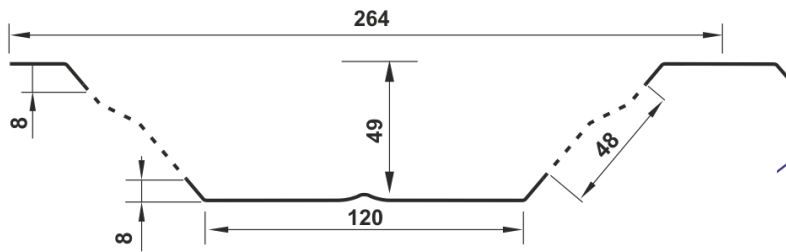

Specyfikacja techniczna

| | |
|--------------------------------|---------------|
| Szerokość efektywna: | 1056mm |
| Szerokość całkowita: | 1085mm |
| Max. zalecana długość arkusza: | 10mb |
| Grubość blachy: | 0,5mm |
| Wysokość profilu: | 50mm |

≠ 0,50 długość max 10
≠ 0,70 długość max 12

UWAGA:
Profil dachowy uzyskuje się, gdy strona:

- 1 pokryta jest powłoką dekoracyjną
- 2 powłoką ochronną (lakier podkładowy)

przykład możliwej perforacji

**BLACHY
PRUSZYŃSKI**