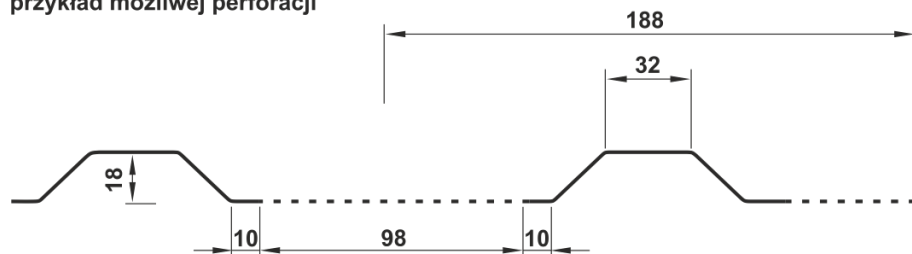

Cena brutto	42,99 zł
Cena netto	34,95 zł
Dostępność	Dostępny
Czas wysyłki	10 dni

Opis produktu

BLACHA TRAPEZOWA T-18

Szeroki wybór profili – od wysokości 6 mm do 200 mm – oraz rodzajów blachy (ocynkowane, powlekane) pozwala na różnorodne zastosowanie ich na dachach i elewacjach, bramach i ogrodzeniach oraz konstrukcjach nośnych w budownictwie indywidualnym i przemysłowym. Nasze produkty mogą być dodatkowo poddane perforacji.

Zastosowanie

- dachy,
- elewacje,
- ogrodzenia,
- bramy garażowe,
- pokrycia budynków gospodarczych,
- maskownice zniszczonych elementów elewacji,
- wiaty,

Specyfikacja techniczna

Szerokość efektywna:	1128 mm
Szerokość całkowita:	1173 mm
Max. zalecana długość arkusza:	9 mb
Grubość blachy:	0,5-0,8 mm
Wysokość profilu:	18 mm

UWAGA:
 Profil dachowy uzyskuje się, gdy strona:
1 pokryta jest powłoką dekoracyjną
2 powłoką ochronną (lakier podkładowy)

przykład możliwej perforacji

**BLACHY
 PRUSZYŃSKI**

Produkt posiada dodatkowe opcje: