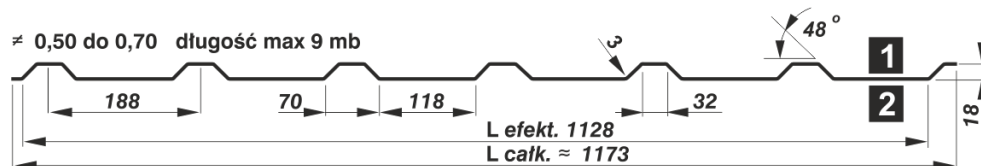

Cena brutto	42,99 zł
Cena netto	34,95 zł
Dostępność	Dostępny
Czas wysyłki	10 dni

Opis produktu

BLACHA TRAPEZOWA T-18

Szeroki wybór profili – od wysokości 6 mm do 200 mm – oraz rodzajów blachy (ocynkowane, powlekane) pozwala na różnorodne zastosowanie ich na dachach i elewacjach, bramach i ogrodzeniach oraz konstrukcjach nośnych w budownictwie indywidualnym i przemysłowym. Nasze produkty mogą być dodatkowo poddane perforacji.

Zastosowanie

- dachy,
- elewacje,
- ogrodzenia,
- bramy garażowe,
- pokrycia budynków gospodarczych,
- maskownice zniszczonych elementów elewacji,
- wiaty,

Specyfikacja techniczna

Szerokość efektywna:	1128 mm
Szerokość całkowita:	1173 mm
Max. zalecana długość arkusza:	9 mb
Grubość blachy:	0,5-0,8 mm
Wysokość profilu:	18 mm