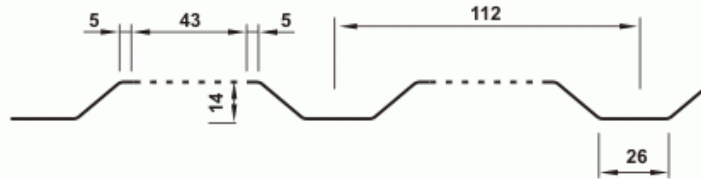

### Specyfikacja techniczna

Szerokość efektywna:	<b>1120 mm</b>
Szerokość całkowita:	<b>~1157 mm</b>
Max. zalecana długość arkusza:	<b>6 mb</b>
Grubość blachy:	<b>0,5-0,7 mm</b>
Wysokość profilu:	<b>14 mm</b>

≈ 0,50 długość max 6mb  
≈ 0,70 długość max 7mb

UWAGA:

Profil dachowy uzyskuje się, gdy strona:

**A** pokryta jest powłoką dekoracyjną

**B** powłoką ochronną (lakier podkładowy)

przykład możliwej perforacji