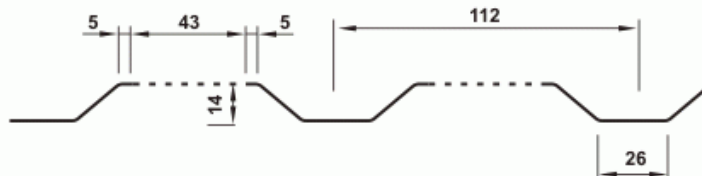

### Specyfikacja techniczna

Szerokość efektywna:	<b>1120 mm</b>
Szerokość całkowita:	<b>~1157 mm</b>
Max. zalecana długość arkusza:	<b>6 mb</b>
Grubość blachy:	<b>0,5-0,7 mm</b>
Wysokość profilu:	<b>14 mm</b>

≈ 0,50 długość max 6mb  
≈ 0,70 długość max 7mb

UWAGA:

Profil dachowy uzyskuje się, gdy strona:

**A** pokryta jest powłoką dekoracyjną

**B** powłoką ochronną (lakier podkładowy)

przykład możliwej perforacji