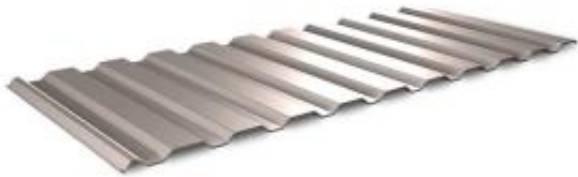

Link do produktu: <https://naszedachy.pl/blacha-trapezowa-t-14-powloka-powlekana-0-7mm-w-polysku-30-lat-gwarancji-firmy-blachy-pruszyński-p-4037.html>

## Blacha trapezowa T-14 powłoka powlekana 0,7mm w połysku 30 lat gwarancji firmy Blachy Pruszyński

Cena brutto	<b>68,57 zł</b>
Cena netto	<b>55,75 zł</b>
Dostępność	<b>Dostępny</b>
Czas wysyłki	<b>10 dni</b>

#### BLACHA TRAPEZOWA T-14

Szeroki wybór profili – od wysokości 6 mm do 200 mm – oraz rodzajów blachy (ocynkowane, powlekane) pozwala na różnorodne zastosowanie ich na dachach i elewacjach, bramach i ogrodzeniach oraz konstrukcjach nośnych w budownictwie indywidualnym i przemysłowym. Nasze produkty mogą być dodatkowo poddane perforacji.