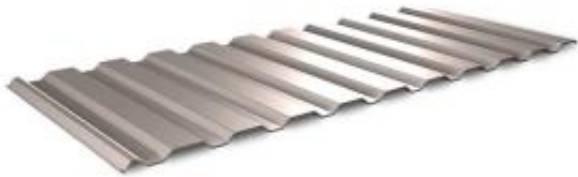

Link do produktu: <https://naszedachy.pl/blacha-trapezowa-t-14-powloka-powlekana-0-7mm-w-polysku-30-lat-gwarancji-firmy-blachy-pruszyński-p-4037.html>

## Blacha trapezowa T-14 powłoka powlekana 0,7mm w połysku 30 lat gwarancji firmy Blachy Pruszyński

Cena brutto	<b>68,57 zł</b>
Cena netto	<b>55,75 zł</b>
Dostępność	<b>Dostępny</b>
Czas wysyłki	<b>10 dni</b>

#### **BLACHA TRAPEZOWA T-14**

Szeroki wybór profili – od wysokości 6 mm do 200 mm – oraz rodzajów blachy (ocynkowane, powlekane) pozwala na różnorodne zastosowanie ich na dachach i elewacjach, bramach i ogrodzeniach oraz konstrukcjach nośnych w budownictwie indywidualnym i przemysłowym. Nasze produkty mogą być dodatkowo poddane perforacji.