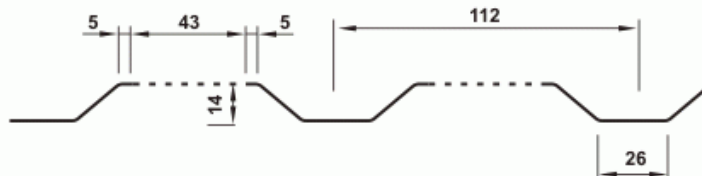

Zastosowanie

- dachy,
- elewacje,
- ogrodzenia,
- bramy garażowe, itp

Specyfikacja techniczna

Szerokość efektywna:	1120 mm
Szerokość całkowita:	~1157 mm
Max. zalecana długość arkusza:	6 mb
Grubość blachy:	0,5-0,7 mm
Wysokość profilu:	14 mm

≈ 0,50 długość max 6mb
≈ 0,70 długość max 7mb

UWAGA:

Profil dachowy uzyskuje się, gdy strona:

A pokryta jest powłoką dekoracyjną

B powłoką ochronną (lakier podkładowy)

przykład możliwej perforacji

BLACHY
PRUSZYŃSKI