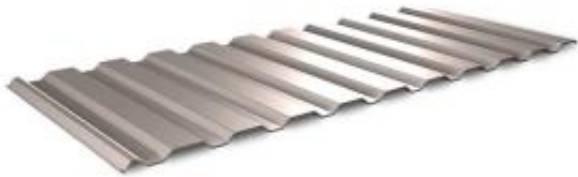

Link do produktu: <https://naszedachy.pl/blacha-trapezowa-t-14-powloka-powlekana-0-7mm-w-polysku-30-lat-gwarancji-firmy-blachy-pruszyński-p-4037.html>

Blacha trapezowa T-14 powłoka powlekana 0,7mm w połysku 30 lat gwarancji firmy Blachy Pruszyński

Cena brutto	68,57 zł
Cena netto	55,75 zł
Dostępność	Dostępny
Czas wysyłki	10 dni

Opis produktu

BLACHA TRAPEZOWA T-14

Szeroki wybór profili – od wysokości 6 mm do 200 mm – oraz rodzajów blachy (ocynkowane, powlekane) pozwala na różnorodne zastosowanie ich na dachach i elewacjach, bramach i ogrodzeniach oraz konstrukcjach nośnych w budownictwie indywidualnym i przemysłowym. Nasze produkty mogą być dodatkowo poddane perforacji.

Zastosowanie

- dachy,
- elewacje,
- ogrodzenia,
- bramy garażowe, itp

Specyfikacja techniczna

Szerokość efektywna:	1120 mm
Szerokość całkowita:	~1157 mm
Max. zalecana długość arkusza:	6 mb
Grubość blachy:	0,5-0,7 mm
Wysokość profilu:	14 mm

Produkt posiada dodatkowe opcje:

Połysk: Biały 9010 , Brązowy 8017 , Grafitowy Ciemny 7016 , Koralowy 3016 , Niebieski 5010 , Piaskowy 1002 , Popielaty jasny 7035 , Srebrny 9006 , Stalowy Metalik 9007 , Wiśniowy 3011 , Zielony jasny 6029