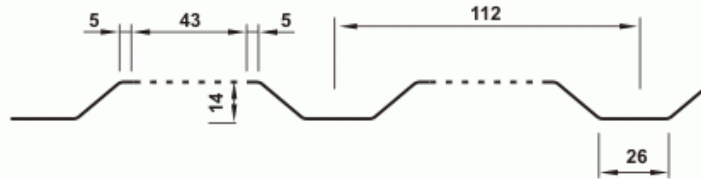

Zastosowanie

- dachy,
- elewacje,
- ogrodzenia,
- bramy garażowe, itp

Specyfikacja techniczna

Szerokość efektywna:	1120 mm
Szerokość całkowita:	~1157 mm
Max. zalecana długość arkusza:	6 mb
Grubość blachy:	0,5-0,7 mm
Wysokość profilu:	14 mm

≈ 0,50 długość max 6mb
≈ 0,70 długość max 7mb

UWAGA:

Profil dachowy uzyskuje się, gdy strona:

A pokryta jest powłoką dekoracyjną

B powłoką ochronną (lakier podkładowy)

przykład możliwej perforacji

BLACHY
PRUSZYŃSKI