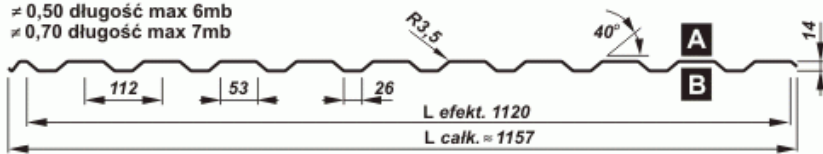

≈ 0,50 długość max 6mb
≈ 0,70 długość max 7mb