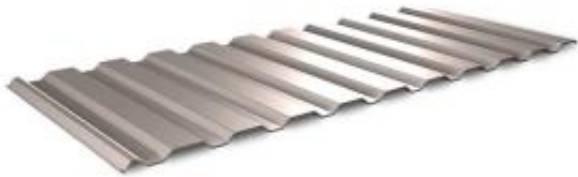

Link do produktu: <https://naszedachy.pl/blacha-trapezowa-t-14-powloka-powlekana-0-7mm-w-polysku-30-lat-gwarancji-firmy-blachy-pruszyński-p-4037.html>

Blacha trapezowa T-14 powłoka powlekana 0,7mm w połysku 30 lat gwarancji firmy Blachy Pruszyński

Cena brutto	54,05 zł
Cena netto	43,94 zł
Cena poprzednia	65,91 zł
Dostępność	Dostępny
Czas wysyłki	10 dni

Opis produktu

BLACHA TRAPEZOWA T-14

Szeroki wybór profili – od wysokości 6 mm do 200 mm – oraz rodzajów blachy (ocynkowane, powlekane) pozwala na różnorodne zastosowanie ich na dachach i elewacjach, bramach i ogrodzeniach oraz konstrukcjach nośnych w budownictwie indywidualnym i przemysłowym. Nasze produkty mogą być dodatkowo poddane perforacji.

Zastosowanie

- dachy,
- elewacje,
- ogrodzenia,
- bramy garażowe, itp

Specyfikacja techniczna

Szerokość efektywna:	1120 mm
Szerokość całkowita:	~1157 mm
Max. zalecana długość arkusza:	6 mb
Grubość blachy:	0,5-0,7 mm
Wysokość profilu:	14 mm

Produkt posiada dodatkowe opcje:

Połysk: Biały 9010 , Brązowy 8017 , Grafitowy Ciemny 7016 , Koralowy 3016 , Niebieski 5010 , Piaskowy 1002 , Popielaty jasny 7035 , Srebrny 9006 , Stalowy Metalik 9007 , Wiśniowy 3011 , Zielony jasny 6029