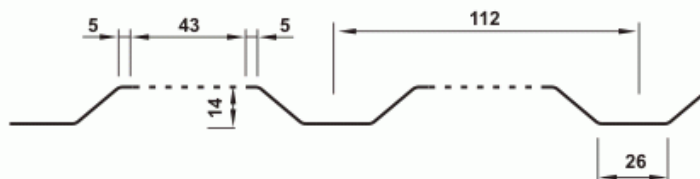

Zastosowanie

- dachy,
- elewacje,
- ogrodzenia,
- bramy garażowe, itp

Specyfikacja techniczna

Szerokość efektywna:	1120 mm
Szerokość całkowita:	~1157 mm
Max. zalecana długość arkusza:	6 mb
Grubość blachy:	0,5-0,7 mm
Wysokość profilu:	14 mm

≈ 0,50 długość max 6mb
≈ 0,70 długość max 7mb

UWAGA:

Profil dachowy uzyskuje się, gdy strona:

A pokryta jest powłoką dekoracyjną

B powłoką ochronną (lakier podkładowy)

przykład możliwej perforacji

BLACHY
PRUSZYŃSKI