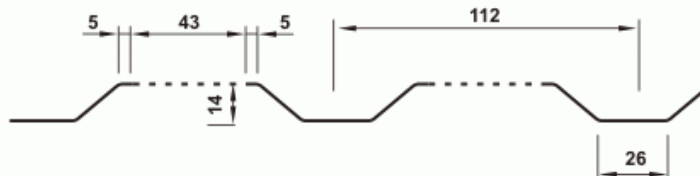

Zastosowanie

- dachy,
- elewacje,
- ogrodzenia,
- bramy garażowe, itp

Specyfikacja techniczna

Szerokość efektywna:	1120 mm
Szerokość całkowita:	~1157 mm
Max. zalecana długość arkusza:	6 mb
Grubość blachy:	0,5-0,7 mm
Wysokość profilu:	14 mm

≈ 0,50 długość max 6mb
≈ 0,70 długość max 7mb

UWAGA:

Profil dachowy uzyskuje się, gdy strona:

A pokryta jest powłoką dekoracyjną

B powłoką ochronną (lakier podkładowy)

przykład możliwej perforacji

BLACHY
PRUSZYŃSKI