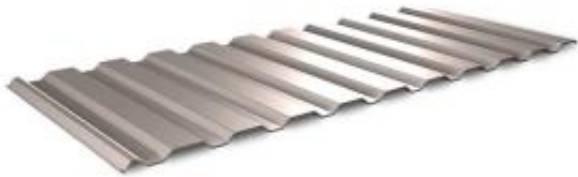

Link do produktu: <https://naszedachy.pl/blacha-trapezowa-t-14-powloka-powlekana-0-5mm-w-polysku-30-lat-gwarancji-firmy-blachy-pruszyński-p-4009.html>

Blacha trapezowa T-14 powłoka powlekana 0,5mm w połysku 30 lat gwarancji firmy Blachy Pruszyński

Cena brutto	43,59 zł
Cena netto	35,44 zł
Dostępność	Dostępny
Czas wysyłki	10 dni

Opis produktu

BLACHA TRAPEZOWA T-14

Szeroki wybór profili – od wysokości 6 mm do 200 mm – oraz rodzajów blachy (ocynkowane, powlekane) pozwala na różnorodne zastosowanie ich na dachach i elewacjach, bramach i ogrodzeniach oraz konstrukcjach nośnych w budownictwie indywidualnym i przemysłowym. Nasze produkty mogą być dodatkowo poddane perforacji.

Zastosowanie

- dachy,
- elewacje,
- ogrodzenia,
- bramy garażowe, itp

Specyfikacja techniczna

Szerokość efektywna:	1120 mm
Szerokość całkowita:	~1157 mm
Max. zalecana długość arkusza:	6 mb
Grubość blachy:	0,5-0,7 mm
Wysokość profilu:	14 mm

Produkt posiada dodatkowe opcje:

Połysk: Biały 9010 , Brązowy 8017 , Brązowy 8019 , Ceglasty 8004 , Czarny 9005 , Grafitowy 7024 , Grafitowy Ciemny 7016 , Koralowy 3016 , Kremowy 1015 , Niebieski 5010 , Piaskowy 1002 , Popielaty 7000 , Popielaty jasny 7035 , Srebrny 9006 , Stalowy Metalik 9007 , Wiśniowy 3011 , Wiśniowy ciemny 3005 , Zielony butelkowy 6005 , Zielony jasny 6029 , Żółty 1021