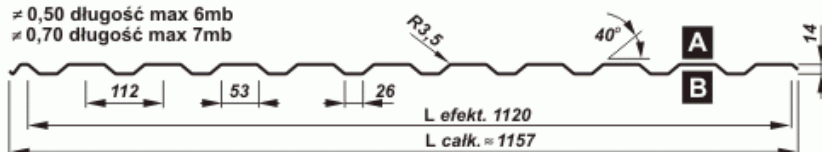

Cena brutto	43,59 zł
Cena netto	35,44 zł
Dostępność	Dostępny
Czas wysyłki	10 dni

Opis produktu

BLACHA TRAPEZOWA T-14

Szeroki wybór profili – od wysokości 6 mm do 200 mm – oraz rodzajów blachy (ocynkowane, powlekane) pozwala na różnorodne zastosowanie ich na dachach i elewacjach, bramach i ogrodzeniach oraz konstrukcjach nośnych w budownictwie indywidualnym i przemysłowym. Nasze produkty mogą być dodatkowo poddane perforacji.

Zastosowanie

- dachy,
- elewacje,
- ogrodzenia,
- bramy garażowe, itp

Specyfikacja techniczna

Szerokość efektywna:	1120 mm
Szerokość całkowita:	~1157 mm
Max. zalecana długość arkusza:	6 mb
Grubość blachy:	0,5-0,7 mm
Wysokość profilu:	14 mm

≈ 0,50 długość max 6mb
≈ 0,70 długość max 7mb

UWAGA:

Profil dachowy uzyskuje się, gdy strona:

A pokryta jest powłoką dekoracyjną

B powłoką ochronną (lakier podkładowy)

przykład możliwej perforacji

BLACHY
PRUSZYŃSKI