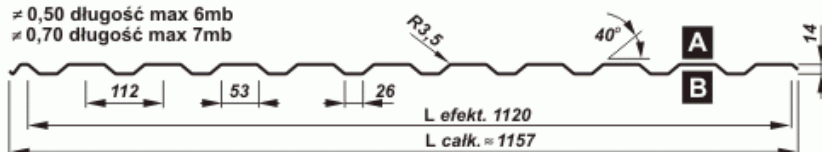

Cena brutto	33,13 zł
Cena netto	26,93 zł
Cena poprzednia	40,40 zł
Dostępność	Dostępny
Czas wysyłki	10 dni

Opis produktu

BLACHA TRAPEZOWA T-14

Szeroki wybór profili – od wysokości 6 mm do 200 mm – oraz rodzajów blachy (ocynkowane, powlekane) pozwala na różnorodne zastosowanie ich na dachach i elewacjach, bramach i ogrodzeniach oraz konstrukcjach nośnych w budownictwie indywidualnym i przemysłowym. Nasze produkty mogą być dodatkowo poddane perforacji.

Zastosowanie

- dachy,
- elewacje,
- ogrodzenia,
- bramy garażowe, itp

Specyfikacja techniczna

Szerokość efektywna:	1120 mm
Szerokość całkowita:	~1157 mm
Max. zalecana długość arkusza:	6 mb
Grubość blachy:	0,5-0,7 mm
Wysokość profilu:	14 mm

≈ 0,50 długość max 6mb
≈ 0,70 długość max 7mb

UWAGA:

Profil dachowy uzyskuje się, gdy strona:

A pokryta jest powłoką dekoracyjną

B powłoką ochronną (lakier podkładowy)

przykład możliwej perforacji

BLACHY
PRUSZYŃSKI